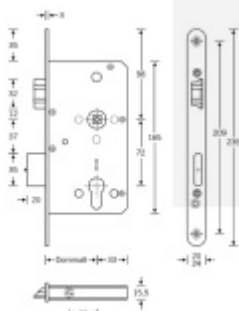

Zámek je vhodný pro aktivní dvoukřídlé dveře kdy
požadujeme aby se otevřela obě křídla dveří najednou po
stisknutí jedné kliky nebo hrazdy a aktivní křídlo bylo
zajištěno ještě horním táhlem.

Příprava pro horní táhlo = zámek je připraven pro instalaci
táhla k zajištění dveřního křídla v horní zárubni. Vhodné pro
vysoké panikové dveře.

Táhlo a příslušenství k němu je nutné objednat samostatně v
příslušenství.

Pro funkci APB je možné specifikovat směr otevírání
(dovnitř/ven)

Paniková funkce B = K otevření dveří zvenku je třeba použít
klíč a následně stisknout kliku. Pro užití únikové funkce
(otevření dveří zevnitř i bez klíče) jsou dveře po zabouchnutí
zvenku přístupné pouze za pomoci klíče. Po odemknutí
cylindrické vložky je možné používat dveře běžně klikou z
obou stran.

Rozteč 72 mm

**Ořech poniklovaný 9 mm dělený - kování musí být osazeno
děleným čtyřhranem.**

Možnosti provedení:

Otevírání: ve směru úniku, protisměru úniku

Backset: 55, 60, 65, 80 mm

Čelo zámku nerez, délka 235, šířka: 20, 24 mm