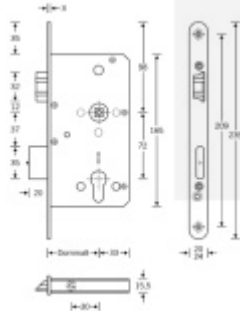

Zámek je vhodný pro aktivní dvoukřídlé dveře kdy  
požadujeme aby se otevřela obě křídla dveří najednou po  
stisknutí jedné kliky nebo hrazdy a aktivní křídlo bylo  
zajištěno ještě horním táhlem.

**Příprava pro horní táhlo** = zámek je připraven pro instalaci  
táhla k zajištění dveřního křídla v horní zárubni. Vhodné pro  
vysoké panikové dveře.

Táhlo a příslušenství k němu je nutné objednat samostatně v  
příslušenství.

Pro funkci APB je možné specifikovat směr otevírání  
(dovnitř/ven)

**Paniková funkce B** = K otevření dveří zvenku je třeba použít  
klíč a následně stisknout kliku. Pro užití únikové funkce  
(otevření dveří zevnitř i bez klíče) jsou dveře po zabouchnutí  
zvenku přístupné pouze za pomoci klíče. Po odemknutí  
cylindrické vložky je možné používat dveře běžně klikou z  
obou stran.

**Rozteč 72 mm**

**Ořech poniklovaný 9 mm dělený - kování musí být osazeno  
děleným čtyřhranem.**

**Možnosti provedení:**

**Otevírání:** ve směru úniku, protisměru úniku

**Backset:** 55, 60, 65, 80 mm

**Čelo zámku** nerez, délka 235, šířka: 20, 24 mm