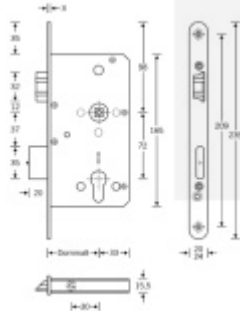

Zámek je vhodný pro aktivní dvoukřídlové dveře kdy
požadujeme aby se otevřela obě křídla dveří najednou po
stisknutí jedné kliky nebo hrazdy a aktivní křídlo bylo
zajištěno ještě horním táhlem.

Příprava pro horní táhlo = zámek je připraven pro instalaci
táhla k zajištění dveřního křídla v horní zárubni. Vhodné pro
vysoké panikové dveře.

Táhlo a příslušenství k němu je nutné objednat samostatně v
příslušenství.

Pro funkci APB je možné specifikovat směr otevírání
(dovnitř/ven)

Paniková funkce B = K otevření dveří zvenku je třeba použít
klíč a následně stisknout kliku. Pro užití únikové funkce
(otevření dveří zevnitř i bez klíče) jsou dveře po zabouchnutí
zvenku přístupné pouze za pomoci klíče. Po odemknutí
cylindrické vložky je možné používat dveře běžně klikou z
obou stran.

Rozteč 72 mm

**Ořech poniklovaný 9 mm dělený - kování musí být osazeno
děleným čtyřhranem.**

Možnosti provedení:

Otevírání: ve směru úniku, protisměru úniku

Backset: 55, 60, 65, 80 mm

Čelo zámku nerez, délka 235, šířka: 20, 24 mm