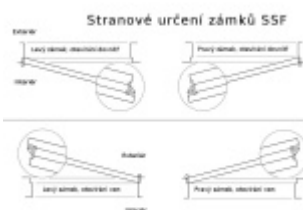

Zámek je vhodný pro aktivní dvoukřídlé dveře kdy  
požadujeme aby se otevřela obě křídla dveří najednou po  
stisknutí jedné kliky nebo hrazdy a aktivní křídlo bylo  
zajištěno ještě horním táhlem.

**Příprava pro horní táhlo** = zámek je připraven pro instalaci  
táhla k zajištění dveřního křídla v horní zárubni. Vhodné pro  
vysoké panikové dveře.

Táhlo a příslušenství k němu je nutné objednat samostatně v  
příslušenství.

Pro funkci APB je možné specifikovat směr otevírání  
(dovnitř/ven)

**Paniková funkce B = K** otevření dveří zvenku je třeba použít  
klíč a následně stisknout kliku. Pro užití únikové funkce  
(otevření dveří zevnitř i bez klíče) jsou dveře po zabouchnutí  
zvenku přístupné pouze za pomoci klíče. Po odemknutí  
cylindrické vložky je možné používat dveře běžně klikou z  
obou stran.

**Rozteč 72 mm**

**Ořech poniklovaný 9 mm dělený - kování musí být osazeno  
děleným čtyřhranem.**

**Možnosti provedení:**

**Otevírání:** ve směru úniku, protisměru úniku

**Backset:** 55, 60, 65, 80 mm

**Čelo zámku** nerez, délka 235, šířka: 20, 24 mm