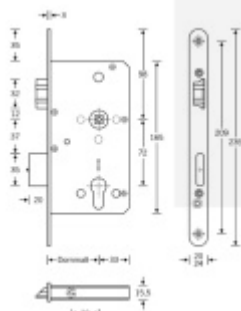

Táhlo a příslušenství k němu je nutné objednat samostatně v  
příslušenství.

Pro funkci APB je možné specifikovat směr otevírání  
(dovnitř/ven)

**Paniková funkce B = K** otevření dveří zvenku je třeba použít  
klíč a následně stisknout kliku. Pro užití únikové funkce  
(otevření dveří zevnitř i bez klíče) jsou dveře po zabouchnutí  
zvenku přístupné pouze za pomoci klíče. Po odemknutí  
cylindrické vložky je možné používat dveře běžně klikou z  
obou stran.

**Rozteč 72 mm**

**Ořech poniklovaný 9 mm dělený - kování musí být osazeno  
děleným čtyřhranem.**

**Možnosti provedení:**

**Otevírání:** ve směru úniku, protisměru úniku

**Backset:** 55, 60, 65, 80 mm

**Čelo zámku** nerez, délka 235, šířka: 20, 24 mm