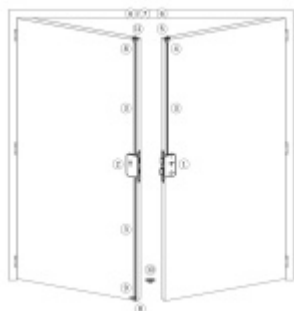

## Panikový zámek pro dvoukřídlé dveře SSF Serie FH 62 APB OV, pro táhlo, klika/klika Pravé provedení, 55 mm, Ven z interiéru, 20 mm

ID produktu: 18294

Panikový zámek pro dveře vyráběný na zakázku dle potřeby  
zákazníka

Zámek je vhodný pro aktivní dvoukřídlé dveře kdy  
požadujeme aby se otevřela obě křídla dveří najednou po  
stisknutí jedné kliky nebo hrazdy a aktivní křídlo bylo  
zajištěno ještě horním táhlem.

**Příprava pro horní táhlo** = zámek je připraven pro instalaci  
táhla k zajištění dveřního křídla v horní zárubni. Vhodné pro  
vysoké panikové dveře.

Táhlo a příslušenství k němu je nutné objednat samostatně v  
příslušenství.

Pro funkci APB je možné specifikovat směr otevírání  
(dovnitř/ven)

**Paniková funkce B = K** otevření dveří zvenku je třeba použít  
klíč a následně stisknout kliku. Pro užití únikové funkce  
(otevření dveří zevnitř i bez klíče) jsou dveře po zabouchnutí  
zvenku přístupné pouze za pomoci klíče. Po odemknutí  
cylindrické vložky je možné používat dveře běžně klikou z  
obou stran.

**Rozteč 72 mm**

**Ořech poniklovaný 9 mm dělený - kování musí být osazeno  
děleným čtyřhranem.**

**Možnosti provedení:**

**Otevírání:** ve směru úniku, protisměru úniku

**Backset:** 55, 60, 65, 80 mm

**Čelo zámku** nerez, délka 235, šířka: 20, 24 mm