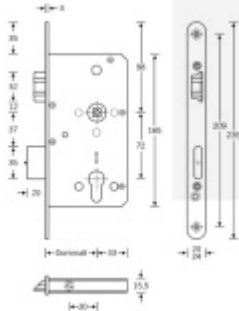

Zámek je vhodný pro aktivní dvoukřídlé dveře kdy  
požadujeme aby se otevřela obě křídla dveří najednou po  
stisknutí jedné kliky nebo hrazdy a aktivní křídlo bylo  
zajištěno ještě horním táhlem.

**Příprava pro horní táhlo** = zámek je připraven pro instalaci  
táhla k zajištění dveřního křídla v horní zárubni. Vhodné pro  
vysoké panikové dveře.

Táhlo a příslušenství k němu je nutné objednat samostatně v  
příslušenství.

Pro funkci APB je možné specifikovat směr otevírání  
(dovnitř/ven)

**Paniková funkce B = K** otevření dveří zvenku je třeba použít  
klíč a následně stisknout kliku. Pro užití únikové funkce  
(otevření dveří zevnitř i bez klíče) jsou dveře po zabouchnutí  
zvenku přístupné pouze za pomoci klíče. Po odemknutí  
cylindrické vložky je možné používat dveře běžně klikou z  
obou stran.

**Rozteč 72 mm**

**Ořech poniklovaný 9 mm dělený - kování musí být osazeno  
děleným čtyřhranem.**

**Možnosti provedení:**

**Otevírání:** ve směru úniku, protisměru úniku

**Backset:** 55, 60, 65, 80 mm

**Čelo zámku** nerez, délka 235, šířka: 20, 24 mm