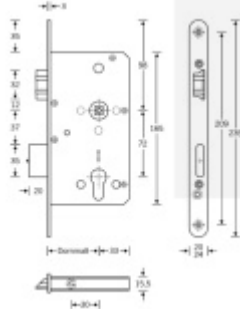

Zámek je vhodný pro aktivní dvoukřídlé dveře kdy
požadujeme aby se otevřela obě křídla dveří najednou po
stisknutí jedné kliky nebo hrazdy a aktivní křídlo bylo
zajištěno ještě horním táhlem.

Příprava pro horní táhlo = zámek je připraven pro instalaci
táhla k zajištění dveřního křídla v horní zárubni. Vhodné pro
vysoké panikové dveře.

Táhlo a příslušenství k němu je nutné objednat samostatně v
příslušenství.

Pro funkci APB je možné specifikovat směr otevírání
(dovnitř/ven)

Paniková funkce B = K otevření dveří zvenku je třeba použít
klíč a následně stisknout kliku. Pro užití únikové funkce
(otevření dveří zevnitř i bez klíče) jsou dveře po zabouchnutí
zvenku přístupné pouze za pomoci klíče. Po odemknutí
cylindrické vložky je možné používat dveře běžně klikou z
obou stran.

Rozteč 72 mm

**Ořech poniklovaný 9 mm dělený - kování musí být osazeno
děleným čtyřhranem.**

Možnosti provedení:

Otevírání: ve směru úniku, protisměru úniku

Backset: 55, 60, 65, 80 mm

Čelo zámku nerez, délka 235, šířka: 20, 24 mm