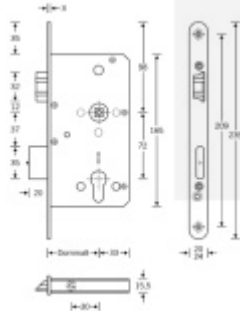

Zámek je vhodný pro aktivní dvoukřídlé dveře kdy
požadujeme aby se otevřela obě křídla dveří najednou po
stisknutí jedné kliky nebo hrazdy a aktivní křídlo bylo
zajištěno ještě horním táhlem.

Příprava pro horní táhlo = zámek je připraven pro instalaci
táhla k zajištění dveřního křídla v horní zárubni. Vhodné pro
vysoké panikové dveře.

Táhlo a příslušenství k němu je nutné objednat samostatně v
příslušenství.

Pro funkci APB je možné specifikovat směr otevírání
(dovnitř/ven)

Paniková funkce B = K otevření dveří zvenku je třeba použít
klíč a následně stisknout kliku. Pro užití únikové funkce
(otevření dveří zevnitř i bez klíče) jsou dveře po zabouchnutí
zvenku přístupné pouze za pomoci klíče. Po odemknutí
cylindrické vložky je možné používat dveře běžně klikou z
obou stran.

Rozteč 72 mm

**Ořech poniklovaný 9 mm dělený - kování musí být osazeno
děleným čtyřhranem.**

Možnosti provedení:

Otevírání: ve směru úniku, protisměru úniku

Backset: 55, 60, 65, 80 mm

Čelo zámku nerez, délka 235, šířka: 20, 24 mm