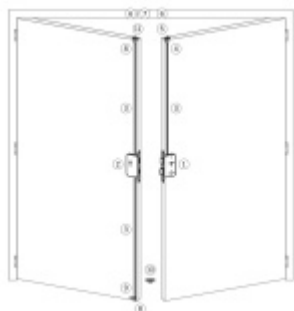

Panikový zámek pro dvoukřídlé dveře SSF Serie FH 62 APB OV, pro táhlo, klika/klika Levé provedení, 60 mm, Do interiéru, 24 mm

ID produktu: 18297

Panikový zámek pro dveře vyráběný na zakázku dle potřeby
zákazníka

Zámek je vhodný pro aktivní dvoukřídlé dveře kdy
požadujeme aby se otevřela obě křídla dveří najednou po
stisknutí jedné kliky nebo hrazdy a aktivní křídlo bylo
zajištěno ještě horním táhlem.

Příprava pro horní táhlo = zámek je připraven pro instalaci
táhla k zajištění dveřního křídla v horní zárubni. Vhodné pro
vysoké panikové dveře.

Táhlo a příslušenství k němu je nutné objednat samostatně v
příslušenství.

Pro funkci APB je možné specifikovat směr otevírání
(dovnitř/ven)

Paniková funkce B = K otevření dveří zvenku je třeba použít
klíč a následně stisknout kliku. Pro užití únikové funkce
(otevření dveří zevnitř i bez klíče) jsou dveře po zabouchnutí
zvenku přístupné pouze za pomoci klíče. Po odemknutí
cylindrické vložky je možné používat dveře běžně klikou z
obou stran.

Rozteč 72 mm

**Ořech poniklovaný 9 mm dělený - kování musí být osazeno
děleným čtyřhranem.**

Možnosti provedení:

Otevírání: ve směru úniku, protisměru úniku

Backset: 55, 60, 65, 80 mm

Čelo zámku nerez, délka 235, šířka: 20, 24 mm