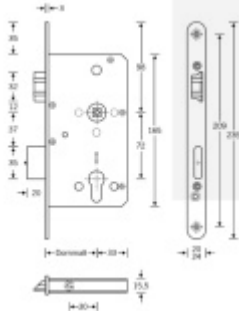

Zámek je vhodný pro aktivní dvoukřídlé dveře kdy
požadujeme aby se otevřela obě křídla dveří najednou po
stisknutí jedné kliky nebo hrazdy a aktivní křídlo bylo
zajištěno ještě horním táhlem.

Příprava pro horní táhlo = zámek je připraven pro instalaci
táhla k zajištění dveřního křídla v horní zárubni. Vhodné pro
vysoké panikové dveře.

Táhlo a příslušenství k němu je nutné objednat samostatně v
příslušenství.

Pro funkci APB je možné specifikovat směr otevírání
(dovnitř/ven)

Paniková funkce B = K otevření dveří zvenku je třeba použít
klíč a následně stisknout kliku. Pro užití únikové funkce
(otevření dveří zevnitř i bez klíče) jsou dveře po zabouchnutí
zvenku přístupné pouze za pomoci klíče. Po odemknutí
cylindrické vložky je možné používat dveře běžně klikou z
obou stran.

Rozteč 72 mm

**Ořech poniklovaný 9 mm dělený - kování musí být osazeno
děleným čtyřhranem.**

Možnosti provedení:

Otevírání: ve směru úniku, protisměru úniku

Backset: 55, 60, 65, 80 mm

Čelo zámku nerez, délka 235, šířka: 20, 24 mm