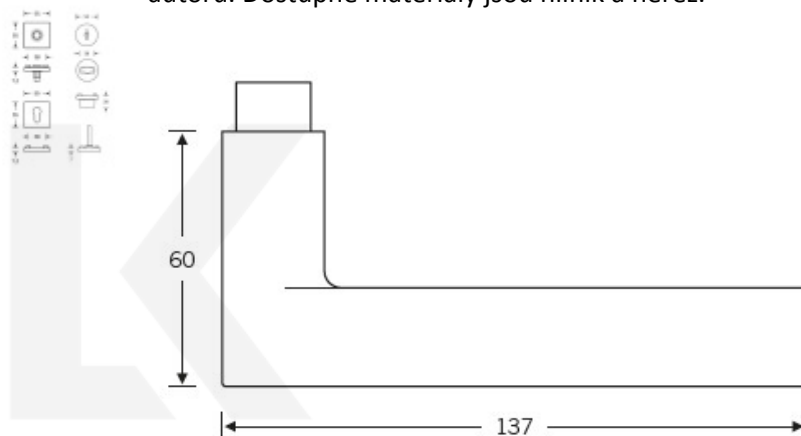

Objektová třída 4. dle EN 1906

Kování je univerzální pravolevé včetně vratné pružiny, systém FSB ASL

Uvedená cena je za kompletní sadu kování na dveře - kliky + rozety + spojovací materiál

Eloxovaný hliník