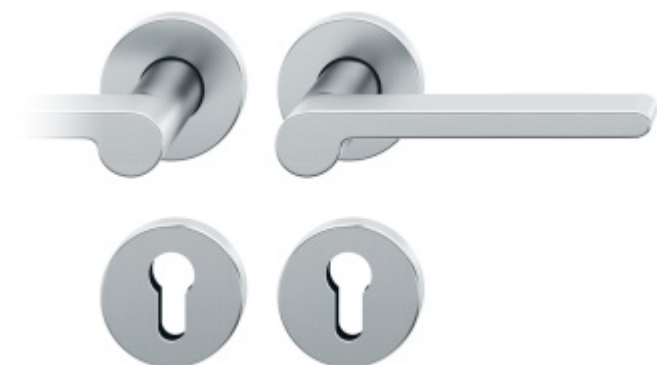

Produktový list

platný k 19. 4. 2026

luxusnikovani.cz
DELIVERED BY EFB

Kování FSB 12 1021 ASL

FSB

První zmínka o tomto modelu kliky se objevila již v roce 1930 v katalogu číslo 6 vydávaném společností S.A.Loey, která se zabývala prodejem a výrobou bronzového stavebního kování. Po tuto společnost navrhovali výrobky slavní umělci jako Rachlis, Grenader, Behrens, Wagenfeld a Paul. Autorem původní předlohy pro výrobu tak může být některý z těchto autorů. Dostupné materiály jsou hliník a nerez.

[Kování FSB 12 1021 ASL](#)
[Eloxovaný hliník, klika / klika, Obyčejný klíč](#)

DETAIL

Termín bude prověřen u dodavatele

2 146 Kč bez DPH
2 596,66 Kč s DPH

	Kování FSB 12 1021 ASL Eloxovaný hliník, klika / klika, Cylindrická vložka	DETAIL	Termín bude prověřen u dodavatele	2 146 Kč bez DPH 2 596,66 Kč s DPH
	Kování FSB 12 1021 ASL Eloxovaný hliník, klika / koule, Cylindrická vložka	DETAIL	Termín bude prověřen u dodavatele	2 228 Kč bez DPH 2 695,88 Kč s DPH
	Kování FSB 12 1021 ASL Eloxovaný hliník, klika / klika, WC uzamykání, čtyřhran 8 mm	DETAIL	Termín bude prověřen u dodavatele	2 733 Kč bez DPH 3 306,93 Kč s DPH
	Kování FSB 12 1021 ASL Eloxovaný hliník, klika / klika, WC uzamykání, čtyřhran 6 mm	DETAIL	Termín bude prověřen u dodavatele	2 795 Kč bez DPH 3 381,95 Kč s DPH