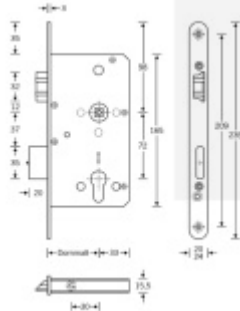

Zámek je vhodný pro aktivní dvoukřídlé dveře kdy
požadujeme aby se otevřela obě křídla dveří najednou po
stisknutí jedné kliky nebo hrazdy a aktivní křídlo bylo
zajištěno ještě horním táhlem.

Příprava pro horní táhlo = zámek je připraven pro instalaci
táhla k zajištění dveřního křídla v horní zárubni. Vhodné pro
vysoké panikové dveře.

Táhlo a příslušenství k němu je nutné objednat samostatně v
příslušenství.

Pro funkci APB je možné specifikovat směr otevírání
(dovnitř/ven)

Paniková funkce B = K otevření dveří zvenku je třeba použít
klíč a následně stisknout kliku. Pro užití únikové funkce
(otevření dveří zevnitř i bez klíče) jsou dveře po zabouchnutí
zvenku přístupné pouze za pomoci klíče. Po odemknutí
cylindrické vložky je možné používat dveře běžně klikou z
obou stran.

Rozteč 72 mm

**Ořech poniklovaný 9 mm dělený - kování musí být osazeno
děleným čtyřhranem.**

Možnosti provedení:

Stranové určení zámků SSF

Otevírání: ve směru úniku, protisměru úniku

Backset: 55, 60, 65, 80 mm

Čelo zámku nerez, délka 235, šířka: 20, 24 mm

Střelka a ořech ze slitiny Siliziumtombak. Střelka je opatřena polyamidovou aplikací pro tlumení nárazů

Tělo zámku pozinkované, uzavřené

Upozornění: V panikových zámcích mohou být použity běžně dostupné cylindrické vložky. Nikdy však nesmí zůstat klíč ve vložce, jestliže je uzamčeno.