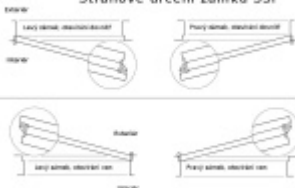

Zámek je vhodný pro aktivní dvoukřídlé dveře kdy
požadujeme aby se otevřela obě křídla dveří najednou po
stisknutí jedné kliky nebo hrazdy a aktivní křídlo bylo
zajištěno ještě horním táhlem.

Příprava pro horní táhlo = zámek je připraven pro instalaci
táhla k zajištění dveřního křídla v horní zárubni. Vhodné pro
vysoké panikové dveře.

Táhlo a příslušenství k němu je nutné objednat samostatně v
příslušenství.

Pro funkci APB je možné specifikovat směr otevírání
(dovnitř/ven)

Paniková funkce B = K otevření dveří zvenku je třeba použít
klíč a následně stisknout kliku. Pro užití únikové funkce
(otevření dveří zevnitř i bez klíče) jsou dveře po zabouchnutí
zvenku přístupné pouze za pomoci klíče. Po odemknutí
cylindrické vložky je možné používat dveře běžně klikou z
obou stran.

Rozteč 72 mm

**Ořech poniklovaný 9 mm dělený - kování musí být osazeno
děleným čtyřhranem.**

Možnosti provedení:

Stranové určení zámků SSF

Otevírání: ve směru úniku, protisměru úniku

Backset: 55, 60, 65, 80 mm

Čelo zámku nerez, délka 235, šířka: 20, 24 mm

Střelka a ořech ze slitiny Siliziumtombak. Střelka je opatřena polyamidovou aplikací pro tlumení nárazů

Tělo zámku pozinkované, uzavřené

Upozornění: V panikových zámcích mohou být použity běžně dostupné cylindrické vložky. Nikdy však nesmí zůstat klíč ve vložce, jestliže je uzamčeno.