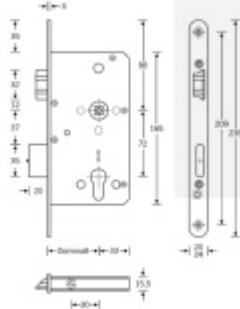

Zámek je vhodný pro aktivní dvoukřídlové dveře kdy  
požadujeme aby se otevřela obě křídla dveří najednou po  
stisknutí jedné kliky nebo hrazdy a aktivní křídlo bylo  
zajištěno ještě horním táhlem.

**Příprava pro horní táhlo** = zámek je připraven pro instalaci  
táhla k zajištění dvevního křídla v horní zárubni. Vhodné pro  
vysoké panikové dveře.

Táhlo a příslušenství k němu je nutné objednat samostatně v  
příslušenství.

Pro funkci APB je možné specifikovat směr otevírání  
(dovnitř/ven)

**Paniková funkce B = K** otevření dveří zvenku je třeba použít  
klíč a následně stisknout kliku. Pro užití únikové funkce  
(otevření dveří zevnitř i bez klíče) jsou dveře po zabouchnutí  
zvenku přístupné pouze za pomoci klíče. Po odemknutí  
cylindrické vložky je možné používat dveře běžně klikou z  
obou stran.

**Rozteč 72 mm**

**Ořech poniklovaný 9 mm dělený - kování musí být osazeno  
děleným čtyřhranem.**

**Možnosti provedení:**

**Otevírání:** ve směru úniku, protisměru úniku

**Backset:** 55, 60, 65, 80 mm

**Čelo zámku** nerez, délka 235, šířka: 20, 24 mm