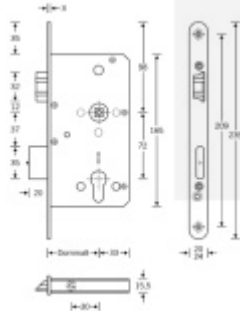

Zámek je vhodný pro aktivní dvoukřídlé dveře kdy
požadujeme aby se otevřela obě křídla dveří najednou po
stisknutí jedné kliky nebo hrazdy a aktivní křídlo bylo
zajištěno ještě horním táhlem.

Příprava pro horní táhlo = zámek je připraven pro instalaci
táhla k zajištění dvevního křídla v horní zárubni. Vhodné pro
vysoké panikové dveře.

Táhlo a příslušenství k němu je nutné objednat samostatně v
příslušenství.

Pro funkci APB je možné specifikovat směr otevírání
(dovnitř/ven)

Paniková funkce B = K otevření dveří zvenku je třeba použít
klíč a následně stisknout kliku. Pro užití únikové funkce
(otevření dveří zevnitř i bez klíče) jsou dveře po zabouchnutí
zvenku přístupné pouze za pomoci klíče. Po odemknutí
cylindrické vložky je možné používat dveře běžně klikou z
obou stran.

Rozteč 72 mm

**Ořech poniklovaný 9 mm dělený - kování musí být osazeno
děleným čtyřhranem.**

Možnosti provedení:

Otevírání: ve směru úniku, protisměru úniku

Backset: 55, 60, 65, 80 mm

Čelo zámku nerez, délka 235, šířka: 20, 24 mm