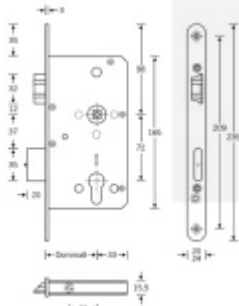

Zámek je vhodný pro aktivní dvoukřídlé dveře kdy
požadujeme aby se otevřela obě křídla dveří najednou po
stisknutí jedné kliky nebo hrazdy a aktivní křídlo bylo
zajištěno ještě horním táhlem.

Příprava pro horní táhlo = zámek je připraven pro instalaci
táhla k zajištění dveřního křídla v horní zárubni. Vhodné pro
vysoké panikové dveře.

Táhlo a příslušenství k němu je nutné objednat samostatně v
příslušenství.

Pro funkci APB je možné specifikovat směr otevírání
(dovnitř/ven)

Paniková funkce B = K otevření dveří zvenku je třeba použít
klíč a následně stisknout kliku. Pro užití únikové funkce
(otevření dveří zevnitř i bez klíče) jsou dveře po zabouchnutí
zvenku přístupné pouze za pomoci klíče. Po odemknutí
cylindrické vložky je možné používat dveře běžně klikou z
obou stran.

Rozteč 72 mm

**Ořech poniklovaný 9 mm dělený - kování musí být osazeno
děleným čtyřhranem.**

Možnosti provedení:

Otevírání: ve směru úniku, protisměru úniku

Backset: 55, 60, 65, 80 mm

Čelo zámku nerez, délka 235, šířka: 20, 24 mm