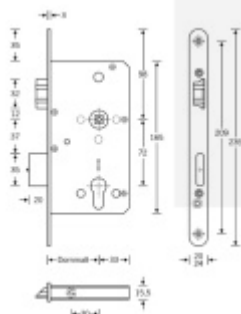

Zámek je vhodný pro aktivní dvoukřídlé dveře kdy  
požadujeme aby se otevřela obě křídla dveří najednou po  
stisknutí jedné kliky nebo hrazdy a aktivní křídlo bylo  
zajištěno ještě horním táhlem.

**Příprava pro horní táhlo** = zámek je připraven pro instalaci  
táhla k zajištění dvevního křídla v horní zárubni. Vhodné pro  
vysoké panikové dveře.

Táhlo a příslušenství k němu je nutné objednat samostatně v  
příslušenství.

Pro funkci APB je možné specifikovat směr otevírání  
(dovnitř/ven)

**Paniková funkce B = K** otevření dveří zvenku je třeba použít  
klíč a následně stisknout kliku. Pro užití únikové funkce  
(otevření dveří zevnitř i bez klíče) jsou dveře po zabouchnutí  
zvenku přístupné pouze za pomoci klíče. Po odemknutí  
cylindrické vložky je možné používat dveře běžně klikou z  
obou stran.

**Rozteč 72 mm**

**Ořech poniklovaný 9 mm dělený - kování musí být osazeno  
děleným čtyřhranem.**

**Možnosti provedení:**

**Otevírání:** ve směru úniku, protisměru úniku

**Backset:** 55, 60, 65, 80 mm

**Čelo zámku** nerez, délka 235, šířka: 20, 24 mm