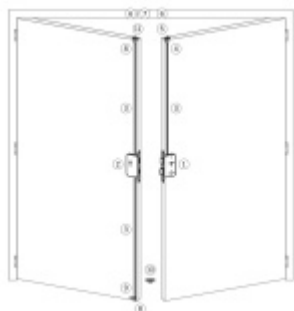

Panikový zámek pro dvoukřídlé dveře SSF Serie FH 62 APB OV, pro táhlo, klika/klika Pravé provedení, 65 mm, Do interiéru, 20 mm

ID produktu: 18306

Panikový zámek pro dveře vyráběný na zakázku dle potřeby
zákazníka

Zámek je vhodný pro aktivní dvoukřídlé dveře kdy
požadujeme aby se otevřela obě křídla dveří najednou po
stisknutí jedné kliky nebo hrazdy a aktivní křídlo bylo
zajištěno ještě horním táhlem.

Příprava pro horní táhlo = zámek je připraven pro instalaci
táhla k zajištění dveřního křídla v horní zárubni. Vhodné pro
vysoké panikové dveře.

Táhlo a příslušenství k němu je nutné objednat samostatně v
příslušenství.

Pro funkci APB je možné specifikovat směr otevírání
(dovnitř/ven)

Paniková funkce B = K otevření dveří zvenku je třeba použít
klíč a následně stisknout kliku. Pro užití únikové funkce
(otevření dveří zevnitř i bez klíče) jsou dveře po zabouchnutí
zvenku přístupné pouze za pomoci klíče. Po odemknutí
cylindrické vložky je možné používat dveře běžně klikou z
obou stran.

Rozteč 72 mm

**Ořech poniklovaný 9 mm dělený - kování musí být osazeno
děleným čtyřhranem.**

Možnosti provedení:

Otevírání: ve směru úniku, protisměru úniku

Backset: 55, 60, 65, 80 mm

Čelo zámku nerez, délka 235, šířka: 20, 24 mm