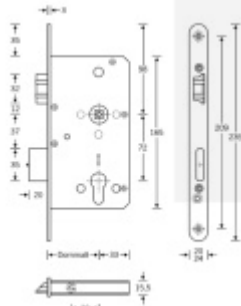

Táhlo a příslušenství k němu je nutné objednat samostatně v  
příslušenství.

Pro funkci APB je možné specifikovat směr otevírání  
(dovnitř/ven)

**Paniková funkce B = K** otevření dveří zvenku je třeba použít  
klíč a následně stisknout kliku. Pro užití únikové funkce  
(otevření dveří zevnitř i bez klíče) jsou dveře po zabouchnutí  
zvenku přístupné pouze za pomoci klíče. Po odemknutí  
cylindrické vložky je možné používat dveře běžně klikou z  
obou stran.

**Rozteč 72 mm**

**Ořech poniklovaný 9 mm dělený - kování musí být osazeno  
děleným čtyřhranem.**

**Možnosti provedení:**

**Otevírání:** ve směru úniku, protisměru úniku

**Backset:** 55, 60, 65, 80 mm

**Čelo zámku** nerez, délka 235, šířka: 20, 24 mm