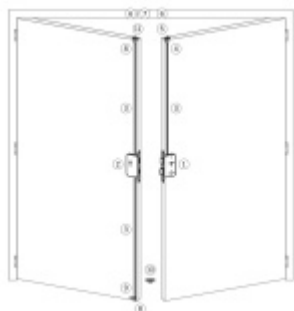

Panikový zámek pro dvoukřídlé dveře SSF Serie FH 62 APB OV, pro táhlo, klika/klika Pravé provedení, 65 mm, Do interiéru, 24 mm

ID produktu: 18307

Panikový zámek pro dveře vyráběný na zakázku dle potřeby
zákazníka

Zámek je vhodný pro aktivní dvoukřídlé dveře kdy
požadujeme aby se otevřela obě křídla dveří najednou po
stisknutí jedné kliky nebo hrazdy a aktivní křídlo bylo
zajištěno ještě horním táhlem.

Příprava pro horní táhlo = zámek je připraven pro instalaci
táhla k zajištění dvevního křídla v horní zárubni. Vhodné pro
vysoké panikové dveře.

Táhlo a příslušenství k němu je nutné objednat samostatně v
příslušenství.

Pro funkci APB je možné specifikovat směr otevírání
(dovnitř/ven)

Paniková funkce B = K otevření dveří zvenku je třeba použít
klíč a následně stisknout kliku. Pro užití únikové funkce
(otevření dveří zevnitř i bez klíče) jsou dveře po zabouchnutí
zvenku přístupné pouze za pomoci klíče. Po odemknutí
cylindrické vložky je možné používat dveře běžně klikou z
obou stran.

Rozteč 72 mm

**Ořech poniklovaný 9 mm dělený - kování musí být osazeno
děleným čtyřhranem.**

Možnosti provedení:

Otevírání: ve směru úniku, protisměru úniku

Backset: 55, 60, 65, 80 mm

Čelo zámku nerez, délka 235, šířka: 20, 24 mm