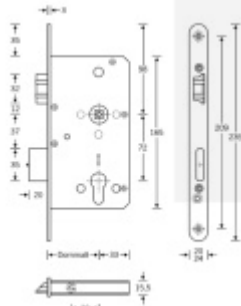

Zámek je vhodný pro aktivní dvoukřídlé dveře kdy
požadujeme aby se otevřela obě křídla dveří najednou po
stisknutí jedné kliky nebo hrazdy a aktivní křídlo bylo
zajištěno ještě horním táhlem.

Příprava pro horní táhlo = zámek je připraven pro instalaci
táhla k zajištění dveřního křídla v horní zárubni. Vhodné pro
vysoké panikové dveře.

Táhlo a příslušenství k němu je nutné objednat samostatně v
příslušenství.

Pro funkci APB je možné specifikovat směr otevírání
(dovnitř/ven)

Paniková funkce B = K otevření dveří zvenku je třeba použít
klíč a následně stisknout kliku. Pro užití únikové funkce
(otevření dveří zevnitř i bez klíče) jsou dveře po zabouchnutí
zvenku přístupné pouze za pomoci klíče. Po odemknutí
cylindrické vložky je možné používat dveře běžně klikou z
obou stran.

Rozteč 72 mm

**Ořech poniklovaný 9 mm dělený - kování musí být osazeno
děleným čtyřhranem.**

Možnosti provedení:

Otevírání: ve směru úniku, protisměru úniku

Backset: 55, 60, 65, 80 mm

Čelo zámku nerez, délka 235, šířka: 20, 24 mm