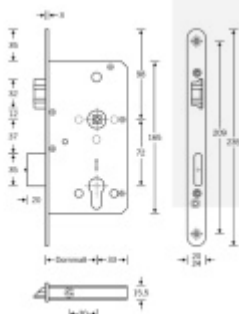

Zámek je vhodný pro aktivní dvoukřídlé dveře kdy
požadujeme aby se otevřela obě křídla dveří najednou po
stisknutí jedné kliky nebo hrazdy a aktivní křídlo bylo
zajištěno ještě horním táhlem.

Příprava pro horní táhlo = zámek je připraven pro instalaci
táhla k zajištění dvevního křídla v horní zárubni. Vhodné pro
vysoké panikové dveře.

Táhlo a příslušenství k němu je nutné objednat samostatně v
příslušenství.

Pro funkci APB je možné specifikovat směr otevírání
(dovnitř/ven)

Paniková funkce B = K otevření dveří zvenku je třeba použít
klíč a následně stisknout kliku. Pro užití únikové funkce
(otevření dveří zevnitř i bez klíče) jsou dveře po zabouchnutí
zvenku přístupné pouze za pomoci klíče. Po odemknutí
cylindrické vložky je možné používat dveře běžně klikou z
obou stran.

Rozteč 72 mm

**Ořech poniklovaný 9 mm dělený - kování musí být osazeno
děleným čtyřhranem.**

Možnosti provedení:

Otevírání: ve směru úniku, protisměru úniku

Backset: 55, 60, 65, 80 mm

Čelo zámku nerez, délka 235, šířka: 20, 24 mm