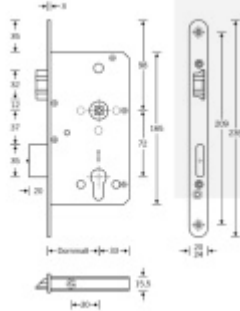

Zámek je vhodný pro aktivní dvoukřídlové dveře kdy
požadujeme aby se otevřela obě křídla dveří najednou po
stisknutí jedné kliky nebo hrazdy a aktivní křídlo bylo
zajištěno ještě horním táhlem.

Příprava pro horní táhlo = zámek je připraven pro instalaci
táhla k zajištění dveřního křídla v horní zárubni. Vhodné pro
vysoké panikové dveře.

Táhlo a příslušenství k němu je nutné objednat samostatně v
příslušenství.

Pro funkci APB je možné specifikovat směr otevírání
(dovnitř/ven)

Paniková funkce B = K otevření dveří zvenku je třeba použít
klíč a následně stisknout kliku. Pro užití únikové funkce
(otevření dveří zevnitř i bez klíče) jsou dveře po zabouchnutí
zvenku přístupné pouze za pomoci klíče. Po odemknutí
cylindrické vložky je možné používat dveře běžně klikou z
obou stran.

Rozteč 72 mm

**Ořech poniklovaný 9 mm dělený - kování musí být osazeno
děleným čtyřhranem.**

Možnosti provedení:

Otevírání: ve směru úniku, protisměru úniku

Backset: 55, 60, 65, 80 mm

Čelo zámku nerez, délka 235, šířka: 20, 24 mm