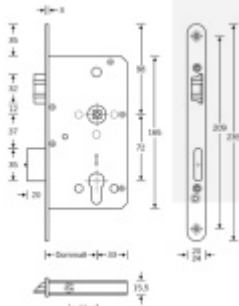

Zámek je vhodný pro aktivní dvoukřídlé dveře kdy
požadujeme aby se otevřela obě křídla dveří najednou po
stisknutí jedné kliky nebo hrazdy a aktivní křídlo bylo
zajištěno ještě horním táhlem.

Příprava pro horní táhlo = zámek je připraven pro instalaci
táhla k zajištění dvevního křídla v horní zárubni. Vhodné pro
vysoké panikové dveře.

Táhlo a příslušenství k němu je nutné objednat samostatně v
příslušenství.

Pro funkci APB je možné specifikovat směr otevírání
(dovnitř/ven)

Paniková funkce B = K otevření dveří zvenku je třeba použít
klíč a následně stisknout kliku. Pro užití únikové funkce
(otevření dveří zevnitř i bez klíče) jsou dveře po zabouchnutí
zvenku přístupné pouze za pomoci klíče. Po odemknutí
cylindrické vložky je možné používat dveře běžně klikou z
obou stran.

Rozteč 72 mm

**Ořech poniklovaný 9 mm dělený - kování musí být osazeno
děleným čtyřhranem.**

Možnosti provedení:

Otevírání: ve směru úniku, protisměru úniku

Backset: 55, 60, 65, 80 mm

Čelo zámku nerez, délka 235, šířka: 20, 24 mm