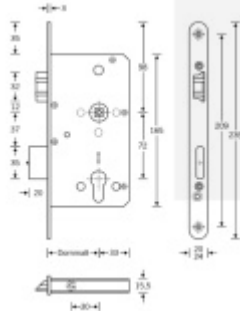

Zámek je vhodný pro aktivní dvoukřídlé dveře kdy  
požadujeme aby se otevřela obě křídla dveří najednou po  
stisknutí jedné kliky nebo hrazdy a aktivní křídlo bylo  
zajištěno ještě horním táhlem.

**Příprava pro horní táhlo** = zámek je připraven pro instalaci  
táhla k zajištění dvevního křídla v horní zárubni. Vhodné pro  
vysoké panikové dveře.

Táhlo a příslušenství k němu je nutné objednat samostatně v  
příslušenství.

Pro funkci APB je možné specifikovat směr otevírání  
(dovnitř/ven)

**Paniková funkce B = K** otevření dveří zvenku je třeba použít  
klíč a následně stisknout kliku. Pro užití únikové funkce  
(otevření dveří zevnitř i bez klíče) jsou dveře po zabouchnutí  
zvenku přístupné pouze za pomoci klíče. Po odemknutí  
cylindrické vložky je možné používat dveře běžně klikou z  
obou stran.

**Rozteč 72 mm**

**Ořech poniklovaný 9 mm dělený - kování musí být osazeno  
děleným čtyřhranem.**

**Možnosti provedení:**

**Otevírání:** ve směru úniku, protisměru úniku

**Backset:** 55, 60, 65, 80 mm

**Čelo zámku** nerez, délka 235, šířka: 20, 24 mm