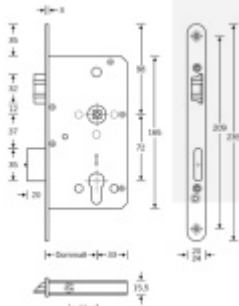

Zámek je vhodný pro aktivní dvoukřídlé dveře kdy  
požadujeme aby se otevřela obě křídla dveří najednou po  
stisknutí jedné kliky nebo hrazdy a aktivní křídlo bylo  
zajištěno ještě horním táhlem.

**Příprava pro horní táhlo** = zámek je připraven pro instalaci  
táhla k zajištění dveřního křídla v horní zárubni. Vhodné pro  
vysoké panikové dveře.

Táhlo a příslušenství k němu je nutné objednat samostatně v  
příslušenství.

Pro funkci APB je možné specifikovat směr otevírání  
(dovnitř/ven)

**Paniková funkce B** = K otevření dveří zvenku je třeba použít  
klíč a následně stisknout kliku. Pro užití únikové funkce  
(otevření dveří zevnitř i bez klíče) jsou dveře po zabouchnutí  
zvenku přístupné pouze za pomoci klíče. Po odemknutí  
cylindrické vložky je možné používat dveře běžně klikou z  
obou stran.

**Rozteč 72 mm**

**Ořech poniklovaný 9 mm dělený - kování musí být osazeno  
děleným čtyřhranem.**

**Možnosti provedení:**

**Otevírání:** ve směru úniku, protisměru úniku

**Backset:** 55, 60, 65, 80 mm

**Čelo zámku** nerez, délka 235, šířka: 20, 24 mm