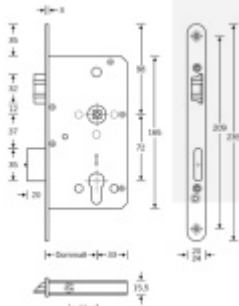

Zámek je vhodný pro aktivní dvoukřídlé dveře kdy  
požadujeme aby se otevřela obě křídla dveří najednou po  
stisknutí jedné kliky nebo hrazdy a aktivní křídlo bylo  
zajištěno ještě horním táhlem.

**Příprava pro horní táhlo** = zámek je připraven pro instalaci  
táhla k zajištění dveřního křídla v horní zárubni. Vhodné pro  
vysoké panikové dveře.

Táhlo a příslušenství k němu je nutné objednat samostatně v  
příslušenství.

Pro funkci APB je možné specifikovat směr otevírání  
(dovnitř/ven)

**Paniková funkce B = K** otevření dveří zvenku je třeba použít  
klíč a následně stisknout kliku. Pro užití únikové funkce  
(otevření dveří zevnitř i bez klíče) jsou dveře po zabouchnutí  
zvenku přístupné pouze za pomoci klíče. Po odemknutí  
cylindrické vložky je možné používat dveře běžně klikou z  
obou stran.

**Rozteč 72 mm**

**Ořech poniklovaný 9 mm dělený - kování musí být osazeno  
děleným čtyřhranem.**

**Možnosti provedení:**

**Otevírání:** ve směru úniku, protisměru úniku

**Backset:** 55, 60, 65, 80 mm

**Čelo zámku** nerez, délka 235, šířka: 20, 24 mm