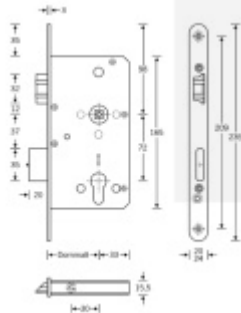

Zámek je vhodný pro aktivní dvoukřídlé dveře kdy
požadujeme aby se otevřela obě křídla dveří najednou po
stisknutí jedné kliky nebo hrazdy a aktivní křídlo bylo
zajištěno ještě horním táhlem.

Příprava pro horní táhlo = zámek je připraven pro instalaci
táhla k zajištění dveřního křídla v horní zárubni. Vhodné pro
vysoké panikové dveře.

Táhlo a příslušenství k němu je nutné objednat samostatně v
příslušenství.

Pro funkci APB je možné specifikovat směr otevírání
(dovnitř/ven)

Paniková funkce B = K otevření dveří zvenku je třeba použít
klíč a následně stisknout kliku. Pro užití únikové funkce
(otevření dveří zevnitř i bez klíče) jsou dveře po zabouchnutí
zvenku přístupné pouze za pomoci klíče. Po odemknutí
cylindrické vložky je možné používat dveře běžně klikou z
obou stran.

Rozteč 72 mm

**Ořech poniklovaný 9 mm dělený - kování musí být osazeno
děleným čtyřhranem.**

Možnosti provedení:

Otevírání: ve směru úniku, protisměru úniku

Backset: 55, 60, 65, 80 mm

Čelo zámku nerez, délka 235, šířka: 20, 24 mm