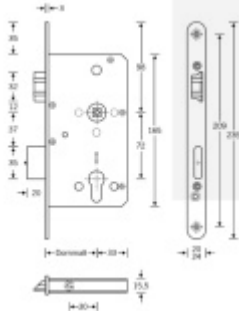

Zámek je vhodný pro aktivní dvoukřídlové dveře kdy
požadujeme aby se otevřela obě křídla dveří najednou po
stisknutí jedné kliky nebo hrazdy a aktivní křídlo bylo
zajištěno ještě horním táhlem.

Příprava pro horní táhlo = zámek je připraven pro instalaci
táhla k zajištění dvevního křídla v horní zárubni. Vhodné pro
vysoké panikové dveře.

Táhlo a příslušenství k němu je nutné objednat samostatně v
příslušenství.

Pro funkci APB je možné specifikovat směr otevírání
(dovnitř/ven)

Paniková funkce B = K otevření dveří zvenku je třeba použít
klíč a následně stisknout kliku. Pro užití únikové funkce
(otevření dveří zevnitř i bez klíče) jsou dveře po zabouchnutí
zvenku přístupné pouze za pomoci klíče. Po odemknutí
cylindrické vložky je možné používat dveře běžně klikou z
obou stran.

Rozteč 72 mm

**Ořech poniklovaný 9 mm dělený - kování musí být osazeno
děleným čtyřhranem.**

Možnosti provedení:

Otevírání: ve směru úniku, protisměru úniku

Backset: 55, 60, 65, 80 mm

Čelo zámku nerez, délka 235, šířka: 20, 24 mm