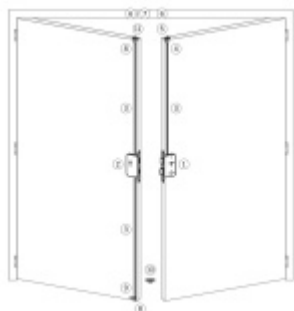

Panikový zámek pro dvoukřídlé dveře SSF Serie FH 62 APB OV, pro táhlo, klika/klika Pravé provedení, 80 mm, Do interiéru, 20 mm

ID produktu: 18314

Panikový zámek pro dveře vyráběný na zakázku dle potřeby
zákazníka

Zámek je vhodný pro aktivní dvoukřídlové dveře kdy
požadujeme aby se otevřela obě křídla dveří najednou po
stisknutí jedné kliky nebo hrazdy a aktivní křídlo bylo
zajištěno ještě horním táhlem.

Příprava pro horní táhlo = zámek je připraven pro instalaci
táhla k zajištění dveřního křídla v horní zárubni. Vhodné pro
vysoké panikové dveře.

Táhlo a příslušenství k němu je nutné objednat samostatně v
příslušenství.

Pro funkci APB je možné specifikovat směr otevírání
(dovnitř/ven)

Paniková funkce B = K otevření dveří zvenku je třeba použít
klíč a následně stisknout kliku. Pro užití únikové funkce
(otevření dveří zevnitř i bez klíče) jsou dveře po zabouchnutí
zvenku přístupné pouze za pomoci klíče. Po odemknutí
cylindrické vložky je možné používat dveře běžně klikou z
obou stran.

Rozteč 72 mm

**Ořech poniklovaný 9 mm dělený - kování musí být osazeno
děleným čtyřhranem.**

Možnosti provedení:

Otevírání: ve směru úniku, protisměru úniku

Backset: 55, 60, 65, 80 mm

Čelo zámku nerez, délka 235, šířka: 20, 24 mm