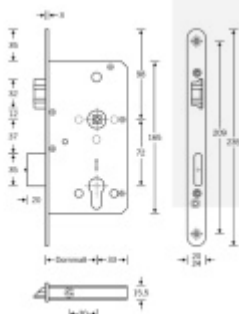

Zámek je vhodný pro aktivní dvoukřídlové dveře kdy
požadujeme aby se otevřela obě křídla dveří najednou po
stisknutí jedné kliky nebo hrazdy a aktivní křídlo bylo
zajištěno ještě horním táhlem.

Příprava pro horní táhlo = zámek je připraven pro instalaci
táhla k zajištění dveřního křídla v horní zárubni. Vhodné pro
vysoké panikové dveře.

Táhlo a příslušenství k němu je nutné objednat samostatně v
příslušenství.

Pro funkci APB je možné specifikovat směr otevírání
(dovnitř/ven)

Paniková funkce B = K otevření dveří zvenku je třeba použít
klíč a následně stisknout kliku. Pro užití únikové funkce
(otevření dveří zevnitř i bez klíče) jsou dveře po zabouchnutí
zvenku přístupné pouze za pomoci klíče. Po odemknutí
cylindrické vložky je možné používat dveře běžně klikou z
obou stran.

Rozteč 72 mm

**Ořech poniklovaný 9 mm dělený - kování musí být osazeno
děleným čtyřhranem.**

Možnosti provedení:

Otevírání: ve směru úniku, protisměru úniku

Backset: 55, 60, 65, 80 mm

Čelo zámku nerez, délka 235, šířka: 20, 24 mm