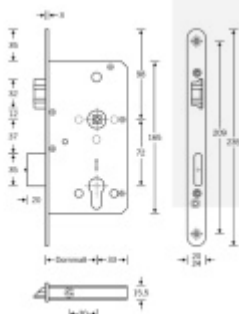

Zámek je vhodný pro aktivní dvoukřídlé dveře kdy  
požadujeme aby se otevřela obě křídla dveří najednou po  
stisknutí jedné kliky nebo hrazdy a aktivní křídlo bylo  
zajištěno ještě horním táhlem.

**Příprava pro horní táhlo** = zámek je připraven pro instalaci  
táhla k zajištění dveřního křídla v horní zárubni. Vhodné pro  
vysoké panikové dveře.

Táhlo a příslušenství k němu je nutné objednat samostatně v  
příslušenství.

Pro funkci APB je možné specifikovat směr otevírání  
(dovnitř/ven)

**Paniková funkce B = K** otevření dveří zvenku je třeba použít  
klíč a následně stisknout kliku. Pro užití únikové funkce  
(otevření dveří zevnitř i bez klíče) jsou dveře po zabouchnutí  
zvenku přístupné pouze za pomoci klíče. Po odemknutí  
cylindrické vložky je možné používat dveře běžně klikou z  
obou stran.

**Rozteč 72 mm**

**Ořech poniklovaný 9 mm dělený - kování musí být osazeno  
děleným čtyřhranem.**

**Možnosti provedení:**

**Otevírání:** ve směru úniku, protisměru úniku

**Backset:** 55, 60, 65, 80 mm

**Čelo zámku** nerez, délka 235, šířka: 20, 24 mm