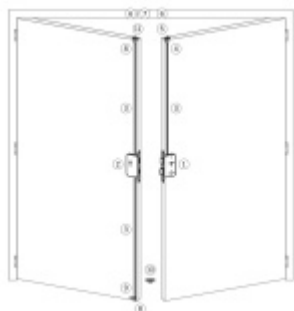

## Panikový zámek pro dvoukřídlé dveře SSF Serie FH 62 APB OV, pro táhlo, klika/klika Pravé provedení, 80 mm, Do interiéru, 20 mm

ID produktu: 18314

Panikový zámek pro dveře vyráběný na zakázku dle potřeby  
zákazníka

Zámek je vhodný pro aktivní dvoukřídlé dveře kdy  
požadujeme aby se otevřela obě křídla dveří najednou po  
stisknutí jedné kliky nebo hrazdy a aktivní křídlo bylo  
zajištěno ještě horním táhlem.

**Příprava pro horní táhlo** = zámek je připraven pro instalaci  
táhla k zajištění dveřního křídla v horní zárubni. Vhodné pro  
vysoké panikové dveře.

Táhlo a příslušenství k němu je nutné objednat samostatně v  
příslušenství.

Pro funkci APB je možné specifikovat směr otevírání  
(dovnitř/ven)

**Paniková funkce B = K** otevření dveří zvenku je třeba použít  
klíč a následně stisknout kliku. Pro užití únikové funkce  
(otevření dveří zevnitř i bez klíče) jsou dveře po zabouchnutí  
zvenku přístupné pouze za pomoci klíče. Po odemknutí  
cylindrické vložky je možné používat dveře běžně klikou z  
obou stran.

**Rozteč 72 mm**

**Ořech poniklovaný 9 mm dělený - kování musí být osazeno  
děleným čtyřhranem.**

**Možnosti provedení:**

**Otevírání:** ve směru úniku, protisměru úniku

**Backset:** 55, 60, 65, 80 mm

**Čelo zámku** nerez, délka 235, šířka: 20, 24 mm