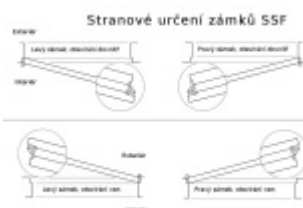

Zámek je vhodný pro aktivní dvoukřídlé dveře kdy  
požadujeme aby se otevřela obě křídla dveří najednou po  
stisknutí jedné kliky nebo hrazdy a aktivní křídlo bylo  
zajištěno ještě horním táhlem.

**Příprava pro horní táhlo** = zámek je připraven pro instalaci  
táhla k zajištění dveřního křídla v horní zárubni. Vhodné pro  
vysoké panikové dveře.

Táhlo a příslušenství k němu je nutné objednat samostatně v  
příslušenství.

Pro funkci APB je možné specifikovat směr otevírání  
(dovnitř/ven)

**Paniková funkce B = K** otevření dveří zvenku je třeba použít  
klíč a následně stisknout kliku. Pro užití únikové funkce  
(otevření dveří zevnitř i bez klíče) jsou dveře po zabouchnutí  
zvenku přístupné pouze za pomoci klíče. Po odemknutí  
cylindrické vložky je možné používat dveře běžně klikou z  
obou stran.

**Rozteč 72 mm**

**Ořech poniklovaný 9 mm dělený - kování musí být osazeno  
děleným čtyřhranem.**

**Možnosti provedení:**

**Otevírání:** ve směru úniku, protisměru úniku

**Backset:** 55, 60, 65, 80 mm

**Čelo zámku** nerez, délka 235, šířka: 20, 24 mm