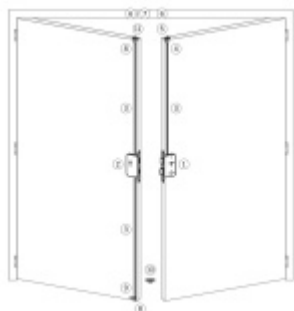

Panikový zámek pro dvoukřídlé dveře SSF Serie FH 62 APB OV, pro táhlo, klika/klika Pravé provedení, 80 mm, Do interiéru, 24 mm

ID produktu: 18315

Panikový zámek pro dveře vyráběný na zakázku dle potřeby
zákazníka

Zámek je vhodný pro aktivní dvoukřídlé dveře kdy
požadujeme aby se otevřela obě křídla dveří najednou po
stisknutí jedné kliky nebo hrazdy a aktivní křídlo bylo
zajištěno ještě horním táhlem.

Příprava pro horní táhlo = zámek je připraven pro instalaci
táhla k zajištění dveřního křídla v horní zárubni. Vhodné pro
vysoké panikové dveře.

Táhlo a příslušenství k němu je nutné objednat samostatně v
příslušenství.

Pro funkci APB je možné specifikovat směr otevírání
(dovnitř/ven)

Paniková funkce B = K otevření dveří zvenku je třeba použít
klíč a následně stisknout kliku. Pro užití únikové funkce
(otevření dveří zevnitř i bez klíče) jsou dveře po zabouchnutí
zvenku přístupné pouze za pomoci klíče. Po odemknutí
cylindrické vložky je možné používat dveře běžně klikou z
obou stran.

Rozteč 72 mm

**Ořech poniklovaný 9 mm dělený - kování musí být osazeno
děleným čtyřhranem.**

Možnosti provedení:

Otevírání: ve směru úniku, protisměru úniku

Backset: 55, 60, 65, 80 mm

Čelo zámku nerez, délka 235, šířka: 20, 24 mm