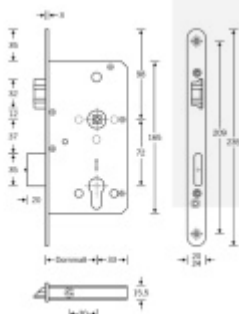

Zámek je vhodný pro aktivní dvoukřídlé dveře kdy
požadujeme aby se otevřela obě křídla dveří najednou po
stisknutí jedné kliky nebo hrazdy a aktivní křídlo bylo
zajištěno ještě horním táhlem.

Příprava pro horní táhlo = zámek je připraven pro instalaci
táhla k zajištění dveřního křídla v horní zárubni. Vhodné pro
vysoké panikové dveře.

Táhlo a příslušenství k němu je nutné objednat samostatně v
příslušenství.

Pro funkci APB je možné specifikovat směr otevírání
(dovnitř/ven)

Paniková funkce B = K otevření dveří zvenku je třeba použít
klíč a následně stisknout kliku. Pro užití únikové funkce
(otevření dveří zevnitř i bez klíče) jsou dveře po zabouchnutí
zvenku přístupné pouze za pomoci klíče. Po odemknutí
cylindrické vložky je možné používat dveře běžně klikou z
obou stran.

Rozteč 72 mm

**Ořech poniklovaný 9 mm dělený - kování musí být osazeno
děleným čtyřhranem.**

Možnosti provedení:

Otevírání: ve směru úniku, protisměru úniku

Backset: 55, 60, 65, 80 mm

Čelo zámku nerez, délka 235, šířka: 20, 24 mm