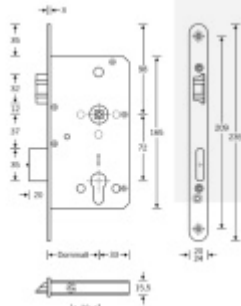

Zámek je vhodný pro aktivní dvoukřídlové dveře kdy
požadujeme aby se otevřela obě křídla dveří najednou po
stisknutí jedné kliky nebo hrazdy a aktivní křídlo bylo
zajištěno ještě horním táhlem.

Příprava pro horní táhlo = zámek je připraven pro instalaci
táhla k zajištění dvevního křídla v horní zárubni. Vhodné pro
vysoké panikové dveře.

Táhlo a příslušenství k němu je nutné objednat samostatně v
příslušenství.

Pro funkci APB je možné specifikovat směr otevírání
(dovnitř/ven)

Paniková funkce B = K otevření dveří zvenku je třeba použít
klíč a následně stisknout kliku. Pro užití únikové funkce
(otevření dveří zevnitř i bez klíče) jsou dveře po zabouchnutí
zvenku přístupné pouze za pomoci klíče. Po odemknutí
cylindrické vložky je možné používat dveře běžně klikou z
obou stran.

Rozteč 72 mm

**Ořech poniklovaný 9 mm dělený - kování musí být osazeno
děleným čtyřhranem.**

Možnosti provedení:

Otevírání: ve směru úniku, protisměru úniku

Backset: 55, 60, 65, 80 mm

Čelo zámku nerez, délka 235, šířka: 20, 24 mm