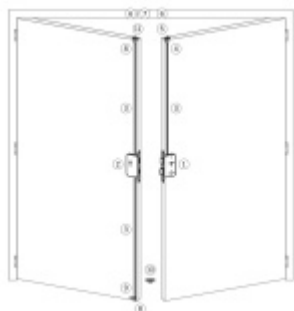

Panikový zámek pro dvoukřídlé dveře SSF Serie FH 62 APB OV, pro táhlo, klika/klika Levé provedení, 80 mm, Ven z interiéru, 20 mm

ID produktu: 18316

Panikový zámek pro dveře vyráběný na zakázku dle potřeby
zákazníka

Zámek je vhodný pro aktivní dvoukřídlé dveře kdy
požadujeme aby se otevřela obě křídla dveří najednou po
stisknutí jedné kliky nebo hrazdy a aktivní křídlo bylo
zajištěno ještě horním táhlem.

Příprava pro horní táhlo = zámek je připraven pro instalaci
táhla k zajištění dveřního křídla v horní zárubni. Vhodné pro
vysoké panikové dveře.

Táhlo a příslušenství k němu je nutné objednat samostatně v
příslušenství.

Pro funkci APB je možné specifikovat směr otevírání
(dovnitř/ven)

Paniková funkce B = K otevření dveří zvenku je třeba použít
klíč a následně stisknout kliku. Pro užití únikové funkce
(otevření dveří zevnitř i bez klíče) jsou dveře po zabouchnutí
zvenku přístupné pouze za pomoci klíče. Po odemknutí
cylindrické vložky je možné používat dveře běžně klikou z
obou stran.

Rozteč 72 mm

**Ořech poniklovaný 9 mm dělený - kování musí být osazeno
děleným čtyřhranem.**

Možnosti provedení:

Otevírání: ve směru úniku, protisměru úniku

Backset: 55, 60, 65, 80 mm

Čelo zámku nerez, délka 235, šířka: 20, 24 mm