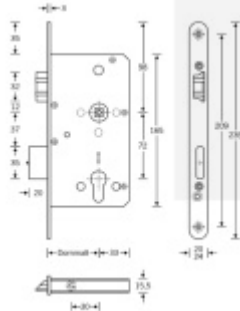

Zámek je vhodný pro aktivní dvoukřídlové dveře kdy  
požadujeme aby se otevřela obě křídla dveří najednou po  
stisknutí jedné kliky nebo hrazdy a aktivní křídlo bylo  
zajištěno ještě horním táhlem.

**Příprava pro horní táhlo** = zámek je připraven pro instalaci  
táhla k zajištění dveřního křídla v horní zárubni. Vhodné pro  
vysoké panikové dveře.

Táhlo a příslušenství k němu je nutné objednat samostatně v  
příslušenství.

Pro funkci APB je možné specifikovat směr otevírání  
(dovnitř/ven)

**Paniková funkce B = K** otevření dveří zvenku je třeba použít  
klíč a následně stisknout kliku. Pro užití únikové funkce  
(otevření dveří zevnitř i bez klíče) jsou dveře po zabouchnutí  
zvenku přístupné pouze za pomoci klíče. Po odemknutí  
cylindrické vložky je možné používat dveře běžně klikou z  
obou stran.

**Rozteč 72 mm**

**Ořech poniklovaný 9 mm dělený - kování musí být osazeno  
děleným čtyřhranem.**

**Možnosti provedení:**

**Otevírání:** ve směru úniku, protisměru úniku

**Backset:** 55, 60, 65, 80 mm

**Čelo zámku** nerez, délka 235, šířka: 20, 24 mm