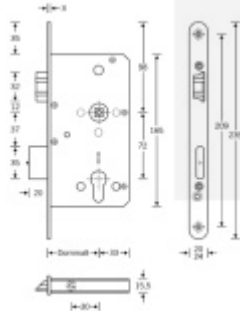

Zámek je vhodný pro aktivní dvoukřídlové dveře kdy
požadujeme aby se otevřela obě křídla dveří najednou po
stisknutí jedné kliky nebo hrazdy a aktivní křídlo bylo
zajištěno ještě horním táhlem.

Příprava pro horní táhlo = zámek je připraven pro instalaci
táhla k zajištění dvevního křídla v horní zárubni. Vhodné pro
vysoké panikové dveře.

Táhlo a příslušenství k němu je nutné objednat samostatně v
příslušenství.

Pro funkci APB je možné specifikovat směr otevírání
(dovnitř/ven)

Paniková funkce B = K otevření dveří zvenku je třeba použít
klíč a následně stisknout kliku. Pro užití únikové funkce
(otevření dveří zevnitř i bez klíče) jsou dveře po zabouchnutí
zvenku přístupné pouze za pomoci klíče. Po odemknutí
cylindrické vložky je možné používat dveře běžně klikou z
obou stran.

Rozteč 72 mm

**Ořech poniklovaný 9 mm dělený - kování musí být osazeno
děleným čtyřhranem.**

Možnosti provedení:

Otevírání: ve směru úniku, protisměru úniku

Backset: 55, 60, 65, 80 mm

Čelo zámku nerez, délka 235, šířka: 20, 24 mm