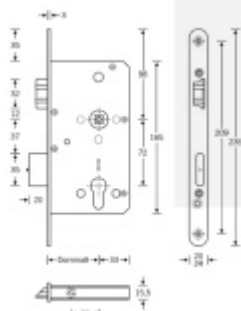

Táhlo a příslušenství k němu je nutné objednat samostatně v
příslušenství.

Pro funkci APB je možné specifikovat směr otevírání
(dovnitř/ven)

Paniková funkce B = K otevření dveří zvenku je třeba použít
klíč a následně stisknout kliku. Pro užití únikové funkce
(otevření dveří zevnitř i bez klíče) jsou dveře po zabouchnutí
zvenku přístupné pouze za pomoci klíče. Po odemknutí
cylindrické vložky je možné používat dveře běžně klikou z
obou stran.

Rozteč 72 mm

**Ořech poniklovaný 9 mm dělený - kování musí být osazeno
děleným čtyřhranem.**

Možnosti provedení:

Otevírání: ve směru úniku, protisměru úniku

Backset: 55, 60, 65, 80 mm

Čelo zámku nerez, délka 235, šířka: 20, 24 mm