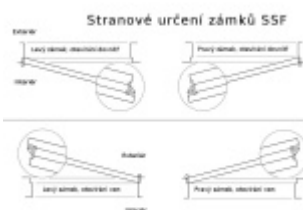

Zámek je vhodný pro aktivní dvoukřídlové dveře kdy  
požadujeme aby se otevřela obě křídla dveří najednou po  
stisknutí jedné kliky nebo hrazdy a aktivní křídlo bylo  
zajištěno ještě horním táhlem.

**Příprava pro horní táhlo** = zámek je připraven pro instalaci  
táhla k zajištění dveřního křídla v horní zárubni. Vhodné pro  
vysoké panikové dveře.

Táhlo a příslušenství k němu je nutné objednat samostatně v  
příslušenství.

Pro funkci APB je možné specifikovat směr otevírání  
(dovnitř/ven)

**Paniková funkce B = K** otevření dveří zvenku je třeba použít  
klíč a následně stisknout kliku. Pro užití únikové funkce  
(otevření dveří zevnitř i bez klíče) jsou dveře po zabouchnutí  
zvenku přístupné pouze za pomoci klíče. Po odemknutí  
cylindrické vložky je možné používat dveře běžně klikou z  
obou stran.

**Rozteč 72 mm**

**Ořech poniklovaný 9 mm dělený - kování musí být osazeno  
děleným čtyřhranem.**

**Možnosti provedení:**

**Otevírání:** ve směru úniku, protisměru úniku

**Backset:** 55, 60, 65, 80 mm

**Čelo zámku** nerez, délka 235, šířka: 20, 24 mm