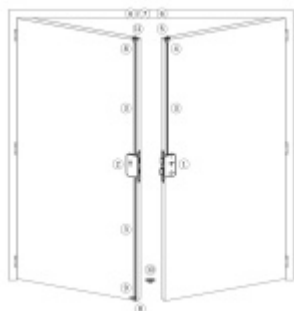

## Panikový zámek pro dvoukřídlé dveře SSF Serie FH 62 APB OV, pro táhlo, klika/klika Pravé provedení, 80 mm, Ven z interiéru, 24 mm

ID produktu: 18319

Panikový zámek pro dveře vyráběný na zakázku dle potřeby  
zákazníka

Zámek je vhodný pro aktivní dvoukřídlové dveře kdy  
požadujeme aby se otevřela obě křídla dveří najednou po  
stisknutí jedné kliky nebo hrazdy a aktivní křídlo bylo  
zajištěno ještě horním táhlem.

**Příprava pro horní táhlo** = zámek je připraven pro instalaci  
táhla k zajištění dveřního křídla v horní zárubni. Vhodné pro  
vysoké panikové dveře.

Táhlo a příslušenství k němu je nutné objednat samostatně v  
příslušenství.

Pro funkci APB je možné specifikovat směr otevírání  
(dovnitř/ven)

**Paniková funkce B = K** otevření dveří zvenku je třeba použít  
klíč a následně stisknout kliku. Pro užití únikové funkce  
(otevření dveří zevnitř i bez klíče) jsou dveře po zabouchnutí  
zvenku přístupné pouze za pomoci klíče. Po odemknutí  
cylindrické vložky je možné používat dveře běžně klikou z  
obou stran.

**Rozteč 72 mm**

**Ořech poniklovaný 9 mm dělený - kování musí být osazeno  
děleným čtyřhranem.**

**Možnosti provedení:**

**Otevírání:** ve směru úniku, protisměru úniku

**Backset:** 55, 60, 65, 80 mm

**Čelo zámku** nerez, délka 235, šířka: 20, 24 mm