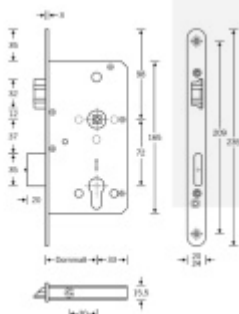

Zámek je vhodný pro aktivní dvoukřídlové dveře kdy  
požadujeme aby se otevřela obě křídla dveří najednou po  
stisknutí jedné kliky nebo hrazdy a aktivní křídlo bylo  
zajištěno ještě horním táhlem.

**Příprava pro horní táhlo** = zámek je připraven pro instalaci  
táhla k zajištění dveřního křídla v horní zárubni. Vhodné pro  
vysoké panikové dveře.

Táhlo a příslušenství k němu je nutné objednat samostatně v  
příslušenství.

Pro funkci APB je možné specifikovat směr otevírání  
(dovnitř/ven)

**Paniková funkce B = K** otevření dveří zvenku je třeba použít  
klíč a následně stisknout kliku. Pro užití únikové funkce  
(otevření dveří zevnitř i bez klíče) jsou dveře po zabouchnutí  
zvenku přístupné pouze za pomoci klíče. Po odemknutí  
cylindrické vložky je možné používat dveře běžně klikou z  
obou stran.

**Rozteč 72 mm**

**Ořech poniklovaný 9 mm dělený - kování musí být osazeno  
děleným čtyřhranem.**

**Možnosti provedení:**

**Otevírání:** ve směru úniku, protisměru úniku

**Backset:** 55, 60, 65, 80 mm

**Čelo zámku** nerez, délka 235, šířka: 20, 24 mm