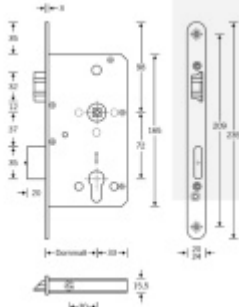

Zámek je vhodný pro aktivní dvoukřídlé dveře kdy
požadujeme aby se otevřela obě křídla dveří najednou po
stisknutí jedné kliky nebo hrazdy a aktivní křídlo bylo
zajištěno ještě horním táhlem.

Příprava pro horní táhlo = zámek je připraven pro instalaci
táhla k zajištění dveřního křídla v horní zárubni. Vhodné pro
vysoké panikové dveře.

Táhlo a příslušenství k němu je nutné objednat samostatně v
příslušenství.

Pro funkci APB je možné specifikovat směr otevírání
(dovnitř/ven)

Paniková funkce B = K otevření dveří zvenku je třeba použít
klíč a následně stisknout kliku. Pro užití únikové funkce
(otevření dveří zevnitř i bez klíče) jsou dveře po zabouchnutí
zvenku přístupné pouze za pomoci klíče. Po odemknutí
cylindrické vložky je možné používat dveře běžně klikou z
obou stran.

Rozteč 72 mm

**Ořech poniklovaný 9 mm dělený - kování musí být osazeno
děleným čtyřhranem.**

Možnosti provedení:

Otevírání: ve směru úniku, protisměru úniku

Backset: 55, 60, 65, 80 mm

Čelo zámku nerez, délka 235, šířka: 20, 24 mm