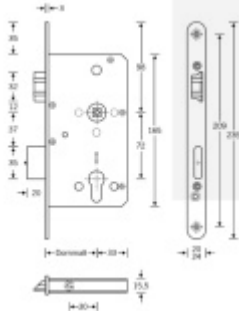

Zámek je vhodný pro aktivní dvoukřídlé dveře kdy
požadujeme aby se otevřela obě křídla dveří najednou po
stisknutí jedné kliky nebo hrazdy a aktivní křídlo bylo
zajištěno ještě horním táhlem.

Příprava pro horní táhlo = zámek je připraven pro instalaci
táhla k zajištění dvevního křídla v horní zárubni. Vhodné pro
vysoké panikové dveře.

Táhlo a příslušenství k němu je nutné objednat samostatně v
příslušenství.

Pro funkci APB je možné specifikovat směr otevírání
(dovnitř/ven)

Paniková funkce B = K otevření dveří zvenku je třeba použít
klíč a následně stisknout kliku. Pro užití únikové funkce
(otevření dveří zevnitř i bez klíče) jsou dveře po zabouchnutí
zvenku přístupné pouze za pomoci klíče. Po odemknutí
cylindrické vložky je možné používat dveře běžně klikou z
obou stran.

Rozteč 72 mm

**Ořech poniklovaný 9 mm dělený - kování musí být osazeno
děleným čtyřhranem.**

Možnosti provedení:

Otevírání: ve směru úniku, protisměru úniku

Backset: 55, 60, 65, 80 mm

Čelo zámku nerez, délka 235, šířka: 20, 24 mm