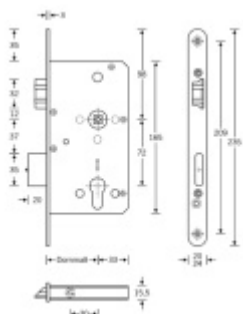

Produktový list

platný k 15. 11. 2025

luxusnikovani.cz
DELIVERED BY EFB

Panikový zámek pro dvoukřídle dveře SSF Serie FH 62 APD, klika/klika Pravé provedení, 80 mm, Ven z interiéru, 20 mm

ID produktu: 18338

Pro funkci APD je možné specifikovat směr otevírání
(dovnitř/ven)

Paniková funkce D = Z venkovní strany je možné otevřít
klikou pouze za předpokladu, že jsou dveře odemčené. Jsou-li
zamčené, je funkční pouze panikový únik zevnitř a venkovní
klika je nefunkční.

Rozteč 72 mm

**Ořech poniklovaný 9 mm dělený - kování musí být osazeno
děleným čtyřhranem.**

Možnosti provedení:

Otevírání: ve směru úniku, protisměru úniku

Backset: 55, 60, 65, 80 mm

Čelo zámku nerez, délka 235, šířka: 20, 24 mm