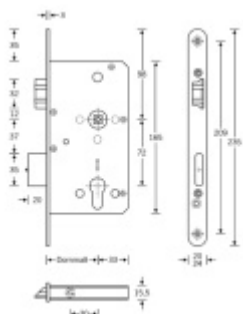

Produktový list

platný k 28. 4. 2026

luxusnikovani.cz
DELIVERED BY EFB

Panikový zámek pro dvoukřídlové dveře SSF Serie FH 62 APD, klika/klika Pravé provedení, 65 mm, Ven z interiéru, 20 mm

ID produktu: 18339

Pro funkci APD je možné specifikovat směr otevírání
(dovnitř/ven)

Paniková funkce D = Z venkovní strany je možné otevřít
klikou pouze za předpokladu, že jsou dveře odemčené. Jsou-li
zamčené, je funkční pouze panikový únik zevnitř a venkovní
klika je nefunkční.

Rozteč 72 mm

**Ořech poniklovaný 9 mm dělený - kování musí být osazeno
děleným čtyřhranem.**

Možnosti provedení:

Otevírání: ve směru úniku, protisměru úniku

Backset: 55, 60, 65, 80 mm

Čelo zámku nerez, délka 235, šířka: 20, 24 mm