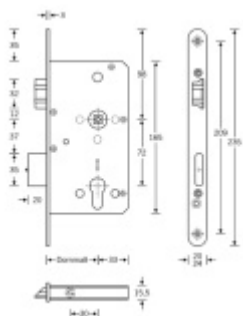

## Panikový zámek pro dvoukřídlé dveře SSF Serie FH 62 APD OV pro táhlo, klika/klika Pravé provedení, 60 mm, Ven z interiéru, 24 mm

ID produktu: 18371

Panikový zámek pro dveře vyráběný na zakázku dle potřeby  
zákazníka

Zámek je vhodný pro aktivní dvoukřídlé dveře kdy  
požadujeme aby se otevřela obě křídla dveří najednou po  
stisknutí jedné kliky nebo hrazdy.

**Příprava pro horní táhlo** = zámek je připraven pro instalaci  
táhla k zajištění dveřního křídla v horní zárubni. Vhodné pro  
vysoké panikové dveře.

**Rozteč 72 mm**

**Ořech poniklovaný 9 mm dělený - kování musí být osazeno  
děleným čtyřhranem.**

**Možnosti provedení:**

**Otevírání:** ve směru úniku, protisměru úniku

**Backset:** 55, 60, 65, 80 mm

**Čelo zámku** nerez, délka 235, šířka: 20, 24 mm