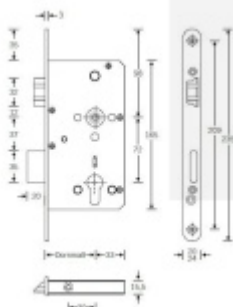

Panikový zámek pro dvoukřídlové dveře SSF Serie FH 62 APE, klika/koule

Panikový zámek pro dveře vyráběný na zakázku dle potřeby zákazníka

Zámek je vhodný pro aktivní dvoukřídlové dveře kdy požadujeme aby se otevřela obě křídla dveří najednou po stisknutí jedné kliky nebo hrazdy.

Zámek s panikovou funkcí je určen pro osazení dveří z jedné strany pevnou koulí nebo madlem a z druhé strany klikou.

Vložku zámku lze ovládat klíčem z obou stran.

Funkce APE: Z venkovní strany lze odemknout pouze klíčem, z únikové strany lze odemknout klíčem i pouhým stiskem dveřní kliky.

Rozteč 72 mm

Ořech poniklovaný 9 mm

Možnosti provedení:

Otevírání: pravé / levé

Backset: 55, 60, 65, 80 mm

Čelo zámku nerez, délka 235, šířka: 20, 24 mm

Střelka a ořech ze slitiny Siliziumtombak. Střelka je opatřena polyamidovou aplikací pro tlumení nárazů

Tělo zámku pozinkované, uzavřené

Upozornění: V panikových zámcích mohou být použity běžně dostupné cylindrické vložky. Nikdy však nesmí zůstat klíč ve vložce, jestliže je uzamčeno.

Panikový zámek může klíč ve vložce zlomit při otevření