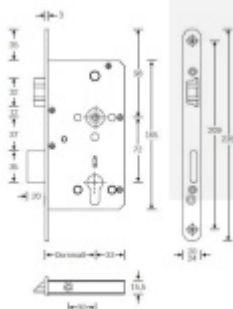

Rozteč 72 mm

Ořech poniklovaný 9 mm

Možnosti provedení:

Otevírání: pravé / levé

Backset: 55, 60, 65, 80 mm

Čelo zámku nerez, délka 235, šířka: 20, 24 mm

Střelka a ořech ze slitiny Siliziumtombak. Střelka je opatřena polyamidovou aplikací pro tlumení nárazů

klikou!

Tento model je vyráběn vždy na individuální zákaznickou objednávku podle specifikace rozměru. Platí tedy ustanovení § 1837 NOZ.

Levé provedení

[Panikový zámek pro dvoukřídlé dveře SSF Serie FH 62 APE, klika/koule](#)
Levé provedení, 65 mm, 20 mm