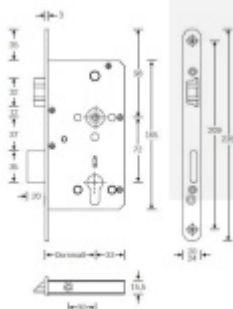

Panikový zámek pro dvoukřídlové dveře SSF Serie FH 62 APE, klika/koule

Panikový zámek pro dveře vyráběný na zakázku dle potřeby zákazníka

Zámek je vhodný pro aktivní dvoukřídlové dveře kdy požadujeme aby se otevřela obě křídla dveří najednou po stisknutí jedné kliky nebo hrazdy.

Zámek s panikovou funkcí je určen pro osazení dveří z jedné strany pevnou koulí nebo madlem a z druhé strany klikou.

Vložku zámku lze ovládat klíčem z obou stran.

Funkce APE: Z venkovní strany lze odemknout pouze klíčem, z únikové strany lze odemknout klíčem i pouhým stiskem dveřní kliky.

Rozteč 72 mm

Ořech poniklovaný 9 mm

Možnosti provedení:

Otevírání: pravé / levé

Backset: 55, 60, 65, 80 mm

Čelo zámku nerez, délka 235, šířka: 20, 24 mm

Střelka a ořech ze slitiny Siliziumtombak. Střelka je opatřena polyamidovou aplikací pro tlumení nárazů

Tělo zámku pozinkované, uzavřené

Upozornění: V panikových zámcích mohou být použity běžně dostupné cylindrické vložky. Nikdy však nesmí zůstat klíč ve vložce, jestliže je uzamčeno.

Panikový zámek může klíč ve vložce zlomit při otevření