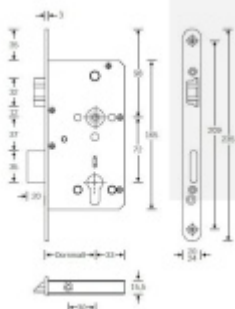

Zámek s panikovou funkcí je určen pro osazení dveří z jedné  
strany pevnou koulí nebo madlem a z druhé strany klikou.

Vložku zámku lze ovládat klíčem z obou stran.

**Funkce APE:** Z venkovní strany lze odemknout pouze klíčem,  
z únikové strany lze odemknout klíčem i pouhým stiskem  
dveřní kliky.

**Rozteč 72 mm**

**Ořech poniklovaný 9 mm**

**Možnosti provedení:**

**Otevírání:** pravé / levé

**Backset:** 55, 60, 65, 80 mm

**Čelo zámku** nerez, délka 235, šířka: 20, 24 mm

Střelka a ořech ze slitiny Siliziumtombak. Střelka je opatřena  
polyamidovou aplikací pro tlumení nárazů

Tělo zámku pozinkované, uzavřené

**Upozornění: V panikových zámcích mohou být použity  
běžně dostupné cylindrické vložky. Nikdy však nesmí zůstat  
klíč ve vložce, jestliže je uzamčeno.**

**Panikový zámek může klíč ve vložce zlomit při otevření klikou!**

**Tento model je vyráběn vždy na individuální zákaznickou objednávku podle specifikace rozměru. Platí tedy ustanovení § 1837 NOZ.**

**Vaše cena bez DPH**

**5 364 Kč**

Vaše cena s DPH

6 490,44 Kč

[Zobrazit produkt](#)