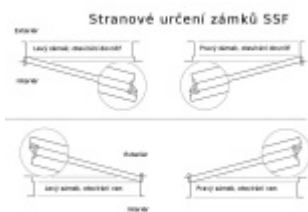

## Panikový zámek pro dvoukřídlové dveře SSF Serie FH 62 APE, klika/koule Pravé provedení, 80 mm, 20 mm

ID produktu: 18388

Panikový zámek pro dveře vyráběný na zakázku dle potřeby  
zákazníka

Zámek je vhodný pro aktivní dvoukřídlové dveře kdy  
požadujeme aby se otevřela obě křídla dveří najednou po  
stisknutí jedné kliky nebo hrazdy.

Zámek s panikovou funkcí je určen pro osazení dveří z jedné  
strany pevnou koulí nebo madlem a z druhé strany klikou.

Vložku zámku lze ovládat klíčem z obou stran.

**Funkce APE:** Z venkovní strany lze odemknout pouze klíčem,  
z únikové strany lze odemknout klíčem i pouhým stiskem  
dveřní kliky.

**Rozteč 72 mm**

**Ořech poniklovaný 9 mm**

**Možnosti provedení:**

**Otevírání:** pravé / levé

**Backset:** 55, 60, 65, 80 mm

**Čelo zámku** nerez, délka 235, šířka: 20, 24 mm

Střelka a ořech ze slitiny Siliziumtombak. Střelka je opatřena  
polyamidovou aplikací pro tlumení nárazů

Tělo zámku pozinkované, uzavřené

**Upozornění: V panikových zámcích mohou být použity  
běžně dostupné cylindrické vložky. Nikdy však nesmí zůstat  
klíč ve vložce, jestliže je uzamčeno.**

**Panikový zámek může klíč ve vložce zlomit při otevření klikou!**