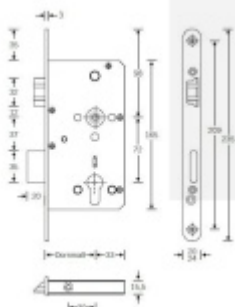

Zámek s panikovou funkcí je určen pro osazení dveří z jedné
strany pevnou koulí nebo madlem a z druhé strany klikou.

Vložku zámku lze ovládat klíčem z obou stran.

Funkce APE: Z venkovní strany lze odemknout pouze klíčem,
z únikové strany lze odemknout klíčem i pouhým stiskem
dveřní kliky.

Rozteč 72 mm

Ořech poniklovaný 9 mm

Možnosti provedení:

Otevírání: pravé / levé

Backset: 55, 60, 65, 80 mm

Čelo zámku nerez, délka 235, šířka: 20, 24 mm

Střelka a ořech ze slitiny Siliziumtombak. Střelka je opatřena
polyamidovou aplikací pro tlumení nárazů

Tělo zámku pozinkované, uzavřené

**Upozornění: V panikových zámcích mohou být použity
běžně dostupné cylindrické vložky. Nikdy však nesmí zůstat
klíč ve vložce, jestliže je uzamčeno.**

Panikový zámek může klíč ve vložce zlomit při otevření klikou!

Tento model je vyráběn vždy na individuální zákaznickou objednávku podle specifikace rozměru. Platí tedy ustanovení § 1837 NOZ.

Vaše cena bez DPH

218,94 €

Vaše cena s DPH

264,92 €

Zobrazit produkt

PŘÍSLUŠENSTVÍ