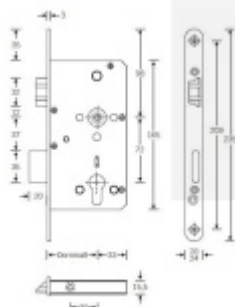

Produktový list

platný k 26. 4. 2026

luxusnikovani.cz
DELIVERED BY EFB

Panikový zámek pro dvoukřídlové dveře SSF Serie FH 62 APE, klika/koule Levé provedení, 80 mm, 20 mm

ID produktu: 18389

Panikový zámek pro dveře vyráběný na zakázku dle potřeby
zákazníka

Zámek je vhodný pro aktivní dvoukřídlové dveře kdy
požadujeme aby se otevřela obě křídla dveří najednou po
stisknutí jedné kliky nebo hrazdy.

Zámek s panikovou funkcí je určen pro osazení dveří z jedné
strany pevnou koulí nebo madlem a z druhé strany klikou.

Vložku zámku lze ovládat klíčem z obou stran.

Funkce APE: Z venkovní strany lze odemknout pouze klíčem,
z únikové strany lze odemknout klíčem i pouhým stiskem
dveřní kličky.

Rozteč 72 mm

Ořech poniklovaný 9 mm

Možnosti provedení:

Otevírání: pravé / levé

Backset: 55, 60, 65, 80 mm

Čelo zámku nerez, délka 235, šířka: 20, 24 mm

Střelka a ořech ze slitiny Siliziumtombak. Střelka je opatřena
polyamidovou aplikací pro tlumení nárazů

Tělo zámku pozinkované, uzavřené

**Upozornění: V panikových zámcích mohou být použity
běžně dostupné cylindrické vložky. Nikdy však nesmí zůstat
klíč ve vložce, jestliže je uzamčeno.**