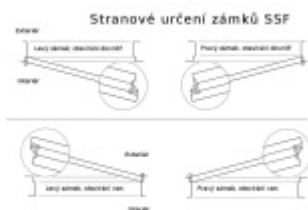

Zámek je vhodný pro aktivní dvoukřídlové dveře kdy
požadujeme aby se otevřela obě křídla dveří najednou po
stisknutí jedné kliky nebo hrazdy.

Zámek s panikovou funkcí je určen pro osazení dveří z jedné
strany pevnou koulí nebo madlem a z druhé strany klikou.

Vložku zámku lze ovládat klíčem z obou stran.

Funkce APE: Z venkovní strany lze odemknout pouze klíčem,
z únikové strany lze odemknout klíčem i pouhým stiskem
dveřní kliky.

Rozteč 72 mm

Ořech poniklovaný 9 mm

Možnosti provedení:

Otevírání: pravé / levé

Backset: 55, 60, 65, 80 mm

Čelo zámku nerez, délka 235, šířka: 20, 24 mm

Střelka a ořech ze slitiny Siliziumtombak. Střelka je opatřena
polyamidovou aplikací pro tlumení nárazů

Tělo zámku pozinkované, uzavřené

**Upozornění: V panikových zámcích mohou být použity
běžně dostupné cylindrické vložky. Nikdy však nesmí zůstat
klíč ve vložce, jestliže je uzamčeno.**

Panikový zámek může klíč ve vložce zlomit při otevření klikou!