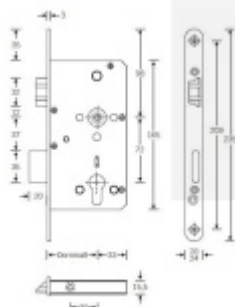

Produktový list

platný k 24. 4. 2026

luxusnikovani.cz
DELIVERED BY EFB

Panikový zámek pro dvoukřídlové dveře SSF Serie FH 62 APE, klika/koule Pravé provedení, 65 mm, 20 mm

ID produktu: 18390

Panikový zámek pro dveře vyráběný na zakázku dle potřeby
zákazníka

Zámek je vhodný pro aktivní dvoukřídlové dveře kdy
požadujeme aby se otevřela obě křídla dveří najednou po
stisknutí jedné kliky nebo hrazdy.

Zámek s panikovou funkcí je určen pro osazení dveří z jedné
strany pevnou koulí nebo madlem a z druhé strany klikou.

Vložku zámku lze ovládat klíčem z obou stran.

Funkce APE: Z venkovní strany lze odemknout pouze klíčem,
z únikové strany lze odemknout klíčem i pouhým stiskem
dveřní kliky.

Rozteč 72 mm

Ořech poniklovaný 9 mm

Možnosti provedení:

Otevírání: pravé / levé

Backset: 55, 60, 65, 80 mm

Čelo zámku nerez, délka 235, šířka: 20, 24 mm

Střelka a ořech ze slitiny Siliziumtombak. Střelka je opatřena
polyamidovou aplikací pro tlumení nárazů

Tělo zámku pozinkované, uzavřené

**Upozornění: V panikových zámcích mohou být použity
běžně dostupné cylindrické vložky. Nikdy však nesmí zůstat
klíč ve vložce, jestliže je uzamčeno.**