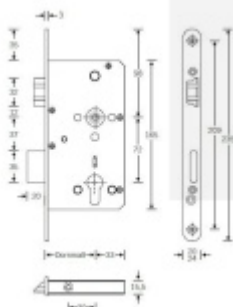

Zámek s panikovou funkcí je určen pro osazení dveří z jedné
strany pevnou koulí nebo madlem a z druhé strany klikou.

Vložku zámku lze ovládat klíčem z obou stran.

Funkce APE: Z venkovní strany lze odemknout pouze klíčem,
z únikové strany lze odemknout klíčem i pouhým stiskem
dveřní kliky.

Rozteč 72 mm

Ořech poniklovaný 9 mm

Možnosti provedení:

Otevírání: pravé / levé

Backset: 55, 60, 65, 80 mm

Čelo zámku nerez, délka 235, šířka: 20, 24 mm

Střelka a ořech ze slitiny Siliziumtombak. Střelka je opatřena
polyamidovou aplikací pro tlumení nárazů

Tělo zámku pozinkované, uzavřené

**Upozornění: V panikových zámcích mohou být použity
běžně dostupné cylindrické vložky. Nikdy však nesmí zůstat
klíč ve vložce, jestliže je uzamčeno.**

Panikový zámek může klíč ve vložce zlomit při otevření klikou!

Tento model je vyráběn vždy na individuální zákaznickou objednávku podle specifikace rozměru. Platí tedy ustanovení § 1837 NOZ.

Vaše cena bez DPH

4 728 Kč

Vaše cena s DPH

5 720,88 Kč

[Zobrazit produkt](#)

PŘÍSLUŠENSTVÍ