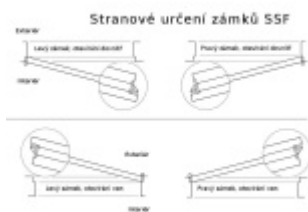

Panikový zámek pro dvoukřídlové dveře SSF Serie FH 62 APE, klika/koule Pravé provedení, 65 mm, 20 mm

ID produktu: 18390

Panikový zámek pro dveře vyráběný na zakázku dle potřeby
zákazníka

Zámek je vhodný pro aktivní dvoukřídlové dveře kdy
požadujeme aby se otevřela obě křídla dveří najednou po
stisknutí jedné kliky nebo hrazdy.

Zámek s panikovou funkcí je určen pro osazení dveří z jedné
strany pevnou koulí nebo madlem a z druhé strany klikou.

Vložku zámku lze ovládat klíčem z obou stran.

Funkce APE: Z venkovní strany lze odemknout pouze klíčem,
z únikové strany lze odemknout klíčem i pouhým stiskem
dveřní kliky.

Rozteč 72 mm

Ořech poniklovaný 9 mm

Možnosti provedení:

Otevírání: pravé / levé

Backset: 55, 60, 65, 80 mm

Čelo zámku nerez, délka 235, šířka: 20, 24 mm

Střelka a ořech ze slitiny Siliziumtombak. Střelka je opatřena
polyamidovou aplikací pro tlumení nárazů

Tělo zámku pozinkované, uzavřené

**Upozornění: V panikových zámcích mohou být použity
běžně dostupné cylindrické vložky. Nikdy však nesmí zůstat
klíč ve vložce, jestliže je uzamčeno.**

Panikový zámek může klíč ve vložce zlomit při otevření klikou!