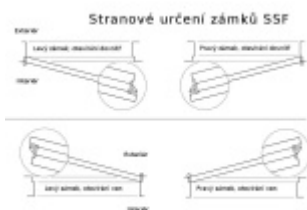

Zámek s panikovou funkcí je určen pro osazení dveří z jedné  
strany pevnou koulí nebo madlem a z druhé strany klikou.

Vložku zámku lze ovládat klíčem z obou stran.

**Funkce APE:** Z venkovní strany lze odemknout pouze klíčem,  
z únikové strany lze odemknout klíčem i pouhým stiskem  
dveřní kliky.

**Rozteč 72 mm**

**Ořech poniklovaný 9 mm**

**Možnosti provedení:**

**Otevírání:** pravé / levé

**Backset:** 55, 60, 65, 80 mm

**Čelo zámku** nerez, délka 235, šířka: 20, 24 mm

Střelka a ořech ze slitiny Siliziumtombak. Střelka je opatřena  
polyamidovou aplikací pro tlumení nárazů

Tělo zámku pozinkované, uzavřené

**Upozornění: V panikových zámcích mohou být použity  
běžně dostupné cylindrické vložky. Nikdy však nesmí zůstat  
klíč ve vložce, jestliže je uzamčeno.**

**Panikový zámek může klíč ve vložce zlomit při otevření klikou!**