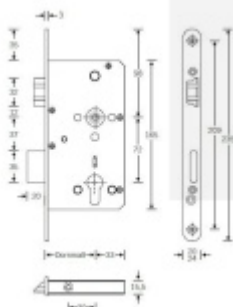

Zámek s panikovou funkcí je určen pro osazení dveří z jedné  
strany pevnou koulí nebo madlem a z druhé strany klikou.

Vložku zámku lze ovládat klíčem z obou stran.

**Funkce APE:** Z venkovní strany lze odemknout pouze klíčem,  
z únikové strany lze odemknout klíčem i pouhým stiskem  
dveřní kliky.

**Rozteč 72 mm**

**Ořech poniklovaný 9 mm**

**Možnosti provedení:**

**Otevírání:** pravé / levé

**Backset:** 55, 60, 65, 80 mm

**Čelo zámku** nerez, délka 235, šířka: 20, 24 mm

Střelka a ořech ze slitiny Siliziumtombak. Střelka je opatřena  
polyamidovou aplikací pro tlumení nárazů

Tělo zámku pozinkované, uzavřené

**Upozornění: V panikových zámcích mohou být použity  
běžně dostupné cylindrické vložky. Nikdy však nesmí zůstat  
klíč ve vložce, jestliže je uzamčeno.**

**Panikový zámek může klíč ve vložce zlomit při otevření klikou!**

**Tento model je vyráběn vždy na individuální zákaznickou objednávku podle specifikace rozměru. Platí tedy ustanovení § 1837 NOZ.**

**Vaše cena bez DPH**

**192,98 €**

Vaše cena s DPH

233,51 €

Zobrazit produkt