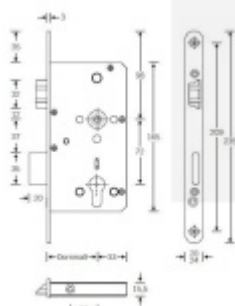

Produktový list

platný k 28. 4. 2026

luxusnikovani.cz
DELIVERED BY EFB

Panikový zámek pro dvoukřídlové dveře SSF Serie FH 62 APE, klika/koule Levé provedení, 65 mm, 20 mm

ID produktu: 18391

Panikový zámek pro dveře vyráběný na zakázku dle potřeby
zákazníka

Zámek je vhodný pro aktivní dvoukřídlové dveře kdy
požadujeme aby se otevřela obě křídla dveří najednou po
stisknutí jedné kliky nebo hrazdy.

Zámek s panikovou funkcí je určen pro osazení dveří z jedné
strany pevnou koulí nebo madlem a z druhé strany klikou.

Vložku zámku lze ovládat klíčem z obou stran.

Funkce APE: Z venkovní strany lze odemknout pouze klíčem,
z únikové strany lze odemknout klíčem i pouhým stiskem
dveřní kliky.

Rozteč 72 mm

Ořech poniklovaný 9 mm

Možnosti provedení:

Otevírání: pravé / levé

Backset: 55, 60, 65, 80 mm

Čelo zámku nerez, délka 235, šířka: 20, 24 mm

Střelka a ořech ze slitiny Siliziumtombak. Střelka je opatřena
polyamidovou aplikací pro tlumení nárazů

Tělo zámku pozinkované, uzavřené

**Upozornění: V panikových zámcích mohou být použity
běžně dostupné cylindrické vložky. Nikdy však nesmí zůstat
klíč ve vložce, jestliže je uzamčeno.**