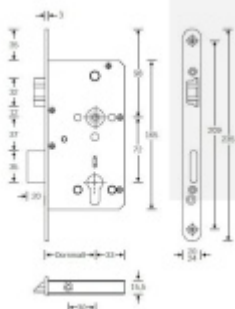

Vložku zámku lze ovládat klíčem z obou stran.

Funkce APE: Z venkovní strany lze odemknout pouze klíčem,
z únikové strany lze odemknout klíčem i pouhým stiskem
dveřní kliky.

Rozteč 72 mm

Ořech poniklovaný 9 mm

Možnosti provedení:

Otevírání: pravé / levé

Backset: 55, 60, 65, 80 mm

Čelo zámku nerez, délka 235, šířka: 20, 24 mm

Střelka a ořech ze slitiny Siliziumtombak. Střelka je opatřena
polyamidovou aplikací pro tlumení nárazů

Tělo zámku pozinkované, uzavřené

**Upozornění: V panikových zámcích mohou být použity
běžně dostupné cylindrické vložky. Nikdy však nesmí zůstat
klíč ve vložce, jestliže je uzamčeno.**

Panikový zámek může klíč ve vložce zlomit při otevření klikou!

Tento model je vyráběn vždy na individuální zákaznickou objednávku podle specifikace rozměru. Platí tedy ustanovení § 1837 NOZ.

Vaše cena bez DPH

4 728 Kč

Vaše cena s DPH

5 720,88 Kč

[Zobrazit produkt](#)

PŘÍSLUŠENSTVÍ