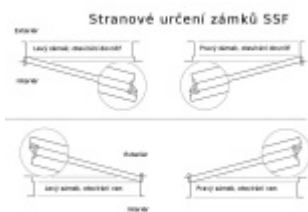

Panikový zámek pro dvoukřídlové dveře SSF Serie FH 62 APE, klika/koule Pravé provedení, 55 mm, 20 mm

ID produktu: 18394

Panikový zámek pro dveře vyráběný na zakázku dle potřeby
zákazníka

Zámek je vhodný pro aktivní dvoukřídlové dveře kdy
požadujeme aby se otevřela obě křídla dveří najednou po
stisknutí jedné kliky nebo hrazdy.

Zámek s panikovou funkcí je určen pro osazení dveří z jedné
strany pevnou koulí nebo madlem a z druhé strany klikou.

Vložku zámku lze ovládat klíčem z obou stran.

Funkce APE: Z venkovní strany lze odemknout pouze klíčem,
z únikové strany lze odemknout klíčem i pouhým stiskem
dveřní kliky.

Rozteč 72 mm

Ořech poniklovaný 9 mm

Možnosti provedení:

Otevírání: pravé / levé

Backset: 55, 60, 65, 80 mm

Čelo zámku nerez, délka 235, šířka: 20, 24 mm

Střelka a ořech ze slitiny Siliziumtombak. Střelka je opatřena
polyamidovou aplikací pro tlumení nárazů

Tělo zámku pozinkované, uzavřené

**Upozornění: V panikových zámcích mohou být použity
běžně dostupné cylindrické vložky. Nikdy však nesmí zůstat
klíč ve vložce, jestliže je uzamčeno.**

Panikový zámek může klíč ve vložce zlomit při otevření klikou!