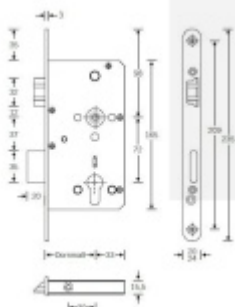

Zámek s panikovou funkcí je určen pro osazení dveří z jedné
strany pevnou koulí nebo madlem a z druhé strany klikou.

Vložku zámku lze ovládat klíčem z obou stran.

Funkce APE: Z venkovní strany lze odemknout pouze klíčem,
z únikové strany lze odemknout klíčem i pouhým stiskem
dveřní kliky.

Rozteč 72 mm

Ořech poniklovaný 9 mm

Možnosti provedení:

Otevírání: pravé / levé

Backset: 55, 60, 65, 80 mm

Čelo zámku nerez, délka 235, šířka: 20, 24 mm

Střelka a ořech ze slitiny Siliziumtombak. Střelka je opatřena
polyamidovou aplikací pro tlumení nárazů

Tělo zámku pozinkované, uzavřené

**Upozornění: V panikových zámcích mohou být použity
běžně dostupné cylindrické vložky. Nikdy však nesmí zůstat
klíč ve vložce, jestliže je uzamčeno.**

Panikový zámek může klíč ve vložce zlomit při otevření klikou!

Tento model je vyráběn vždy na individuální zákaznickou objednávku podle specifikace rozměru. Platí tedy ustanovení § 1837 NOZ.

Vaše cena bez DPH

5 364 Kč

Vaše cena s DPH

6 490,44 Kč

Zobrazit produkt

PŘÍSLUŠENSTVÍ