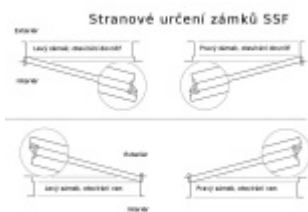

## Panikový zámek pro dvoukřídlové dveře SSF Serie FH 62 APE, klika/koule Pravé provedení, 55 mm, 20 mm

ID produktu: 18394

Panikový zámek pro dveře vyráběný na zakázku dle potřeby  
zákazníka

Zámek je vhodný pro aktivní dvoukřídlové dveře kdy  
požadujeme aby se otevřela obě křídla dveří najednou po  
stisknutí jedné kliky nebo hrazdy.

Zámek s panikovou funkcí je určen pro osazení dveří z jedné  
strany pevnou koulí nebo madlem a z druhé strany klikou.

Vložku zámku lze ovládat klíčem z obou stran.

**Funkce APE:** Z venkovní strany lze odemknout pouze klíčem,  
z únikové strany lze odemknout klíčem i pouhým stiskem  
dveřní kliky.

**Rozteč 72 mm**

**Ořech poniklovaný 9 mm**

**Možnosti provedení:**

**Otevírání:** pravé / levé

**Backset:** 55, 60, 65, 80 mm

**Čelo zámku** nerez, délka 235, šířka: 20, 24 mm

Střelka a ořech ze slitiny Siliziumtombak. Střelka je opatřena  
polyamidovou aplikací pro tlumení nárazů

Tělo zámku pozinkované, uzavřené

**Upozornění: V panikových zámcích mohou být použity  
běžně dostupné cylindrické vložky. Nikdy však nesmí zůstat  
klíč ve vložce, jestliže je uzamčeno.**

**Panikový zámek může klíč ve vložce zlomit při otevření klikou!**