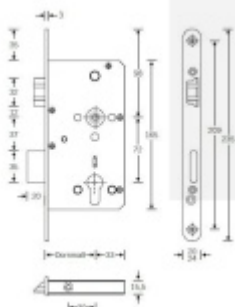

Zámek s panikovou funkcí je určen pro osazení dveří z jedné  
strany pevnou koulí nebo madlem a z druhé strany klikou.

Vložku zámku lze ovládat klíčem z obou stran.

**Funkce APE:** Z venkovní strany lze odemknout pouze klíčem,  
z únikové strany lze odemknout klíčem i pouhým stiskem  
dveřní kliky.

**Rozteč 72 mm**

**Ořech poniklovaný 9 mm**

**Možnosti provedení:**

**Otevírání:** pravé / levé

**Backset:** 55, 60, 65, 80 mm

**Čelo zámku** nerez, délka 235, šířka: 20, 24 mm

Střelka a ořech ze slitiny Siliziumtombak. Střelka je opatřena  
polyamidovou aplikací pro tlumení nárazů

Tělo zámku pozinkované, uzavřené

**Upozornění: V panikových zámcích mohou být použity  
běžně dostupné cylindrické vložky. Nikdy však nesmí zůstat  
klíč ve vložce, jestliže je uzamčeno.**

**Panikový zámek může klíč ve vložce zlomit při otevření klikou!**

**Tento model je vyráběn vždy na individuální zákaznickou objednávku podle specifikace rozměru. Platí tedy ustanovení § 1837 NOZ.**

**Vaše cena bez DPH**

**218,94 €**

Vaše cena s DPH

264,92 €

Zobrazit produkt