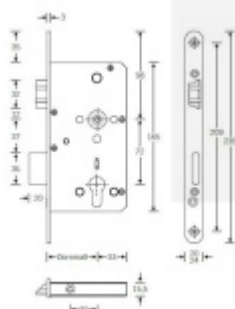

Panikový zámek pro dvoukřídlové dveře SSF Serie FH 62 APE, klika/koule Pravé provedení, 80 mm, 24 mm

ID produktu: 18396

Panikový zámek pro dveře vyráběný na zakázku dle potřeby
zákazníka

Zámek je vhodný pro aktivní dvoukřídlové dveře kdy
požadujeme aby se otevřela obě křídla dveří najednou po
stisknutí jedné kličky nebo hrazdy.

Zámek s panikovou funkcí je určen pro osazení dveří z jedné
strany pevnou koulí nebo madlem a z druhé strany kličky.

Vložku zámku lze ovládat klíčem z obou stran.

Funkce APE: Z venkovní strany lze odemknout pouze klíčem,
z únikové strany lze odemknout klíčem i pouhým stiskem
dveřní kličky.

Rozteč 72 mm

Ořech poniklovaný 9 mm

Možnosti provedení:

Otevírání: pravé / levé

Backset: 55, 60, 65, 80 mm

Čelo zámku nerez, délka 235, šířka: 20, 24 mm

Střelka a ořech ze slitiny Siliziumtombak. Střelka je opatřena
polyamidovou aplikací pro tlumení nárazů

Tělo zámku pozinkované, uzavřené

**Upozornění: V panikových zámcích mohou být použity
běžně dostupné cylindrické vložky. Nikdy však nesmí zůstat
klíč ve vložce, jestliže je uzamčeno.**