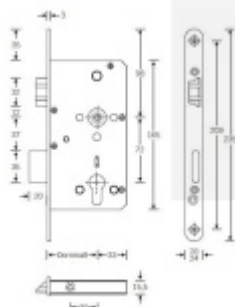

Panikový zámek pro dvoukřídlové dveře SSF Serie FH 62 APE, klika/koule Pravé provedení, 80 mm, 24 mm

ID produktu: 18396

Panikový zámek pro dveře vyráběný na zakázku dle potřeby
zákazníka

Zámek je vhodný pro aktivní dvoukřídlové dveře kdy
požadujeme aby se otevřela obě křídla dveří najednou po
stisknutí jedné kliky nebo hrazdy.

Zámek s panikovou funkcí je určen pro osazení dveří z jedné
strany pevnou koulí nebo madlem a z druhé strany klikou.

Vložku zámku lze ovládat klíčem z obou stran.

Funkce APE: Z venkovní strany lze odemknout pouze klíčem,
z únikové strany lze odemknout klíčem i pouhým stiskem
dveřní kliky.

Rozteč 72 mm

Ořech poniklovaný 9 mm

Možnosti provedení:

Otevírání: pravé / levé

Backset: 55, 60, 65, 80 mm

Čelo zámku nerez, délka 235, šířka: 20, 24 mm

Střelka a ořech ze slitiny Siliziumtombak. Střelka je opatřena
polyamidovou aplikací pro tlumení nárazů

Tělo zámku pozinkované, uzavřené

**Upozornění: V panikových zámcích mohou být použity
běžně dostupné cylindrické vložky. Nikdy však nesmí zůstat
klíč ve vložce, jestliže je uzamčeno.**