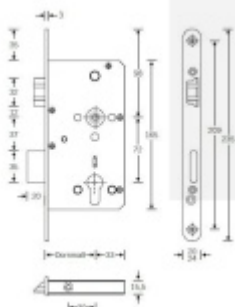

Zámek s panikovou funkcí je určen pro osazení dveří z jedné
strany pevnou koulí nebo madlem a z druhé strany klikou.

Vložku zámku lze ovládat klíčem z obou stran.

Funkce APE: Z venkovní strany lze odemknout pouze klíčem,
z únikové strany lze odemknout klíčem i pouhým stiskem
dveřní kličky.

Rozteč 72 mm

Ořech poniklovaný 9 mm

Možnosti provedení:

Otevírání: pravé / levé

Backset: 55, 60, 65, 80 mm

Čelo zámku nerez, délka 235, šířka: 20, 24 mm

Střelka a ořech ze slitiny Siliziumtombak. Střelka je opatřena
polyamidovou aplikací pro tlumení nárazů

Tělo zámku pozinkované, uzavřené

**Upozornění: V panikových zámcích mohou být použity
běžně dostupné cylindrické vložky. Nikdy však nesmí zůstat
klíč ve vložce, jestliže je uzamčeno.**

Panikový zámek může klíč ve vložce zlomit při otevření klikou!

Tento model je vyráběn vždy na individuální zákaznickou objednávku podle specifikace rozměru. Platí tedy ustanovení § 1837 NOZ.

Vaše cena bez DPH

218,94 €

Vaše cena s DPH

264,92 €

Zobrazit produkt

PŘÍSLUŠENSTVÍ