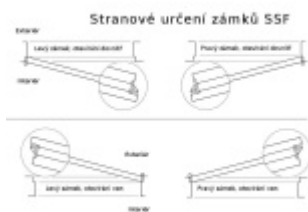

Panikový zámek pro dvoukřídlové dveře SSF Serie FH 62 APE, klika/koule Levé provedení, 80 mm, 24 mm

ID produktu: 18397

Panikový zámek pro dveře vyráběný na zakázku dle potřeby
zákazníka

Zámek je vhodný pro aktivní dvoukřídlové dveře kdy
požadujeme aby se otevřela obě křídla dveří najednou po
stisknutí jedné kliky nebo hrazdy.

Zámek s panikovou funkcí je určen pro osazení dveří z jedné
strany pevnou koulí nebo madlem a z druhé strany klikou.

Vložku zámku lze ovládat klíčem z obou stran.

Funkce APE: Z venkovní strany lze odemknout pouze klíčem,
z únikové strany lze odemknout klíčem i pouhým stiskem
dveřní kličky.

Rozteč 72 mm

Ořech poniklovaný 9 mm

Možnosti provedení:

Otevírání: pravé / levé

Backset: 55, 60, 65, 80 mm

Čelo zámku nerez, délka 235, šířka: 20, 24 mm

Střelka a ořech ze slitiny Siliziumtombak. Střelka je opatřena
polyamidovou aplikací pro tlumení nárazů

Tělo zámku pozinkované, uzavřené

**Upozornění: V panikových zámcích mohou být použity
běžně dostupné cylindrické vložky. Nikdy však nesmí zůstat
klíč ve vložce, jestliže je uzamčeno.**

Panikový zámek může klíč ve vložce zlomit při otevření klikou!