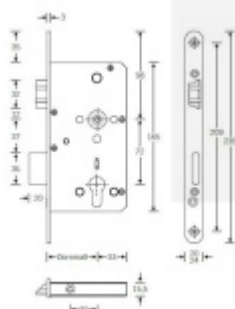

Panikový zámek pro dvoukřídlové dveře SSF Serie FH 62 APE, klika/koule Pravé provedení, 65 mm, 24 mm

ID produktu: 18398

Panikový zámek pro dveře vyráběný na zakázku dle potřeby
zákazníka

Zámek je vhodný pro aktivní dvoukřídlové dveře kdy
požadujeme aby se otevřela obě křídla dveří najednou po
stisknutí jedné kliky nebo hrazdy.

Zámek s panikovou funkcí je určen pro osazení dveří z jedné
strany pevnou koulí nebo madlem a z druhé strany kliky.

Vložku zámku lze ovládat klíčem z obou stran.

Funkce APE: Z venkovní strany lze odemknout pouze klíčem,
z únikové strany lze odemknout klíčem i pouhým stiskem
dveřní kliky.

Rozteč 72 mm

Ořech poniklovaný 9 mm

Možnosti provedení:

Otevírání: pravé / levé

Backset: 55, 60, 65, 80 mm

Čelo zámku nerez, délka 235, šířka: 20, 24 mm

Střelka a ořech ze slitiny Siliziumtombak. Střelka je opatřena
polyamidovou aplikací pro tlumení nárazů

Tělo zámku pozinkované, uzavřené

**Upozornění: V panikových zámcích mohou být použity
běžně dostupné cylindrické vložky. Nikdy však nesmí zůstat
klíč ve vložce, jestliže je uzamčeno.**