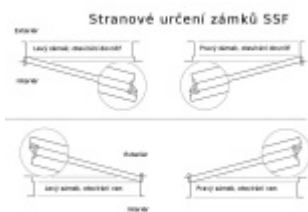

Panikový zámek pro dvoukřídlové dveře SSF Serie FH 62 APE, klika/koule Pravé provedení, 65 mm, 24 mm

ID produktu: 18398

Panikový zámek pro dveře vyráběný na zakázku dle potřeby
zákazníka

Zámek je vhodný pro aktivní dvoukřídlové dveře kdy
požadujeme aby se otevřela obě křídla dveří najednou po
stisknutí jedné kliky nebo hrazdy.

Zámek s panikovou funkcí je určen pro osazení dveří z jedné
strany pevnou koulí nebo madlem a z druhé strany klikou.

Vložku zámku lze ovládat klíčem z obou stran.

Funkce APE: Z venkovní strany lze odemknout pouze klíčem,
z únikové strany lze odemknout klíčem i pouhým stiskem
dveřní kliky.

Rozteč 72 mm

Ořech poniklovaný 9 mm

Možnosti provedení:

Otevírání: pravé / levé

Backset: 55, 60, 65, 80 mm

Čelo zámku nerez, délka 235, šířka: 20, 24 mm

Střelka a ořech ze slitiny Siliziumtombak. Střelka je opatřena
polyamidovou aplikací pro tlumení nárazů

Tělo zámku pozinkované, uzavřené

**Upozornění: V panikových zámcích mohou být použity
běžně dostupné cylindrické vložky. Nikdy však nesmí zůstat
klíč ve vložce, jestliže je uzamčeno.**

Panikový zámek může klíč ve vložce zlomit při otevření klikou!