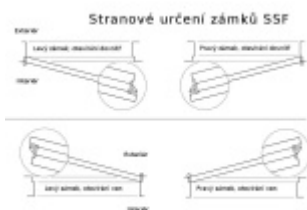

Panikový zámek pro dvoukřídlové dveře SSF Serie FH 62 APE, klika/koule Pravé provedení, 65 mm, 24 mm

ID produktu: 18398

Panikový zámek pro dveře vyráběný na zakázku dle potřeby
zákazníka

Zámek je vhodný pro aktivní dvoukřídlové dveře kdy
požadujeme aby se otevřela obě křídla dveří najednou po
stisknutí jedné kliky nebo hrazdy.

Zámek s panikovou funkcí je určen pro osazení dveří z jedné
strany pevnou koulí nebo madlem a z druhé strany kliky.

Vložku zámku lze ovládat klíčem z obou stran.

Funkce APE: Z venkovní strany lze odemknout pouze klíčem,
z únikové strany lze odemknout klíčem i pouhým stiskem
dveřní kliky.

Rozteč 72 mm

Ořech poniklovaný 9 mm

Možnosti provedení:

Otevírání: pravé / levé

Backset: 55, 60, 65, 80 mm

Čelo zámku nerez, délka 235, šířka: 20, 24 mm

Střelka a ořech ze slitiny Siliziumtombak. Střelka je opatřena
polyamidovou aplikací pro tlumení nárazů

Tělo zámku pozinkované, uzavřené

**Upozornění: V panikových zámcích mohou být použity
běžně dostupné cylindrické vložky. Nikdy však nesmí zůstat
klíč ve vložce, jestliže je uzamčeno.**

Panikový zámek může klíč ve vložce zlomit při otevření klikou!